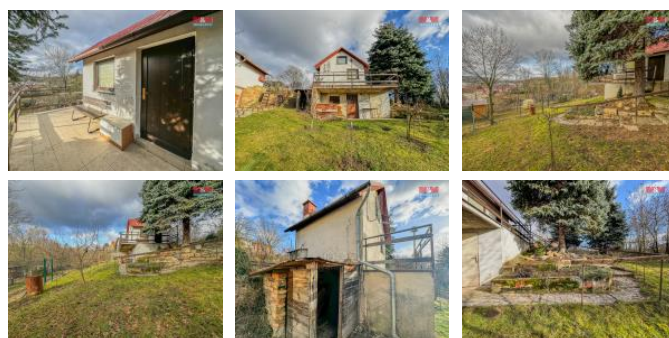

K prodeji, pozemky - zahrada

íslo inzerátu (ID): 4216362 Datum vydání: 24.07.2024

Cena za nemovitost:

1 579 000 K

Lokalita:

Litomyšl

Jaro klepe na dveře a k prodeji je krásná zahrada s chatkou. Zahrada se nachází přímo v Litomyšlích, ale na velmi klidném místě. Zahrada s chatkou je v osobním vlastnictví, je zde sezónní voda a vlastní elektřina. Chata je po úspěšné rekonstrukci, jsou zde nová plastová okna, nové dveře, po celé terase a chatce je ukládaná nová dlažba a jsou zde krbová kamna k vytápění. Možnost spaní je v druhém patře chatky. Terasa u chatky je vhodná a připravená k sezení a relaxaci i letních dnech. Pozemek je celkově nově oplocený, zahrada je krásně udržovaná. V létě zde můžete najít keřky rybízu a v zimě si můžete nasbírat šišky ze vzrostlých stromů. Zahrádka hledá svého nového majitele, tak si napište nebo zavolejte o prohlídku třeba právě k vám. Financování vám zařídí naše finanční poradkyně a o prohlídku se o vás postará makléřka.

| | |
|-----------------------|--------------------|
| ID inzerátu ESO: | 4216362 |
| Inzerát aktualizován: | 24.07.2024 |
| Inzerát vydán: | 26.01.2024 |
| ID zakázky v RK: | 900861337 |
| Stav: | Velmi dobrý |
| Vlastnictví: | Osobní |
| Plocha pozemku: | 442 m ² |
| Kód zakázky: | 861337 |