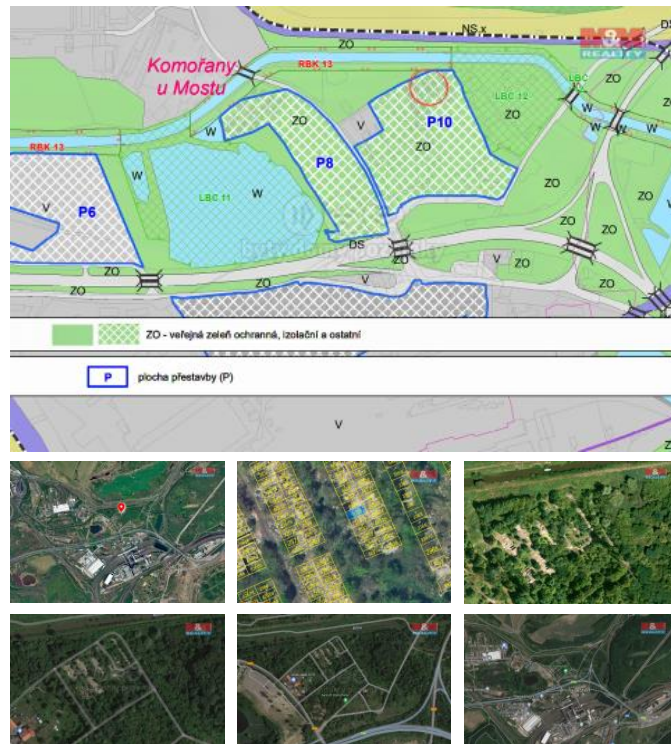

K prodeji, pozemky - zahrada

íslo inzerátu (ID): 4205824 Datum vydání: 29.07.2024

Cena za nemovitost:

110 500 K

Lokalita:
Most

P edstavujeme Vám pozemek, který má mnohem víc než jen p íb h. N kdejší areál garáží nyní dýchá novým životem jako populární paintballové h íšt . Jeho rovinatá plocha a p ístupnost p es obecní pozemek d lají z tohoto místa ideální volbu pro každého, kdo hledá prostor pro realizaci svých nápad a koní k . Bez inženýrských sítí tento pozemek nabízí ísté plátno pro vaší kreativitu. A i když elekt ina není zavedena p ímo na pozemku, její dostupnost jen 60 metr daleko znamená, že máte možnost p ípojení kdykoli budete pot ebovat. Podle územního plánu se jedná o nezastavitelnou plochu ve ejné zelen s ochrannou a izola ní funkcí, což znamená, že vaše investice do tohoto pozemku p íspívá k zachování zeleného prostoru a p íináší vám možnost ásté ného hospodá ského využití. P edstavte si vlastní úto íšt uprost ed zelen , kde m žete relaxovat.

ID inzerátu ESO:	4205824
Inzerát aktualizován:	29.07.2024
Inzerát vydán:	05.12.2023
ID zakázky v RK:	900856405
Stav:	Dobrý
Vlastnictví:	Osobní
Plocha pozemku:	18 m ²
Kód zakázky:	856405

KONTAKTNÍ ÚDAJE: