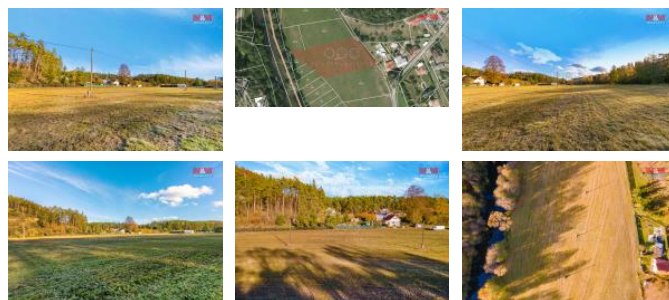

## K prodeji, pozemky - zahrada

íslo inzerátu (ID): 4199889 Datum vydání: 28.11.2024

Cena za nemovitost:

**664 859 K**

Lokalita:

**Plzeň - sever**

Krásný pozemek u v rekreační oblasti Mladotice 30 km od Plzně, 2 km od městyse Plasy, kde se nachází kompletní občanská vybavenost. Pozemek o výměře 2.587m<sup>2</sup> bude v budoucnu vhodný pro stavbu rekreační chaty. Nedaleko pozemku teče říčka Stěla, která je v této oblasti regulovaná a proto bezpečná v blízkosti pozemku i rekreační lokalit. Vhodné i pro investici. Pro více informací nebo sjednání prohlídky nás neváhejte kontaktovat. S případným financováním rádi pomohou v našem hypotečním centru. Více našich nabídek najdete na [www.stepanapeta.cz](http://www.stepanapeta.cz)

ID inzerátu ESO:	4199889
Inzerát aktualizován:	28.11.2024
Inzerát vydán:	10.11.2023
ID zakázky v RK:	900854346
Stav:	Velmi dobrý
Vlastnictví:	Osobní
Plocha pozemku:	2587 m <sup>2</sup>
Kód zakázky:	854346