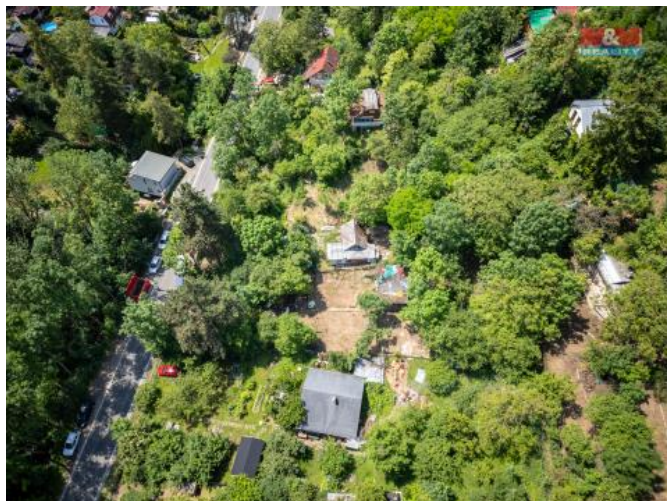

K prodeji, pozemky - zahrada

íslo inzerátu (ID): 4195858 Datum vydání: 29.07.2024

Cena za nemovitost:

1 900 000 K

Lokalita:

Praha 5

Nabízíme k prodeji atraktivní pozemek o rozloze 519 m² v katastrálním území Slivenec, který je ideálním místem pro váš vysn ý zahradní odpo ínek nebo p stování. Tento pozemek se nachází v oblíbené a klidné ásti obce, což zaru uje soukromí a pohodu, a p ítom je v dosahu všech pot ebných služeb a ob ánské vybavenosti.

Pozemek je v dobrém stavu a eká na nové majitele, kte í zde mohou realizovat své zahrádká ské sny a projektovat p ípadně rekrea ní stavby dle vlastních p edstav.

Nevynechejte p íležitost vlastnit kousek klidné zahrady v krásné lokalit ě Slivenec. Ideální pro ty, kte í hledají místo pro relaxaci a odpo ínek od m stského shonu. Kontaktujte nás pro více informací a domluvte si prohlídku tohoto pozemku, aby jste na vlastní o í vid ěli, co vám m ěže nabídnout.

ID inzerátu ESO:	4195858
Inzerát aktualizován:	29.07.2024
Inzerát vydán:	25.10.2023
ID zakázky v RK:	900849894
Stav:	Dobrý
Vlastnictví:	Osobní
Plocha pozemku:	519 m ²
Kód zakázky:	849894

KONTAKTNÍ ÚDAJE: