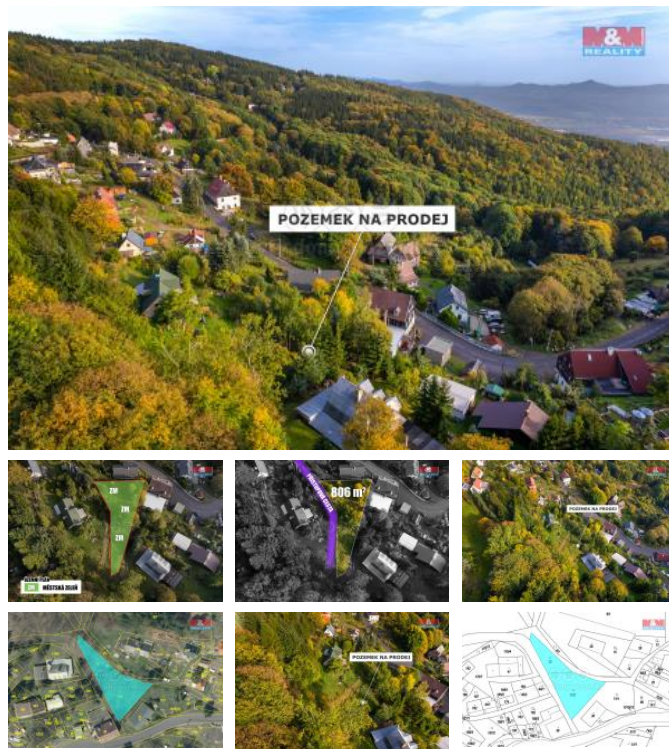

K prodeji, pozemky - zahrada

íslo inzerátu (ID): 4193272 Datum vydání: 29.07.2024

Cena za nemovitost:

280 000 K

Lokalita:
Teplice

Nabízíme vám ke koupi pozemek s výměrou 806 m² v Horní Krupce nedaleko Teplic. Dle platného územního plánu je pozemek zařazen do plochy městské zeleně ZM, v současné době je pozemek tedy nestavební, ale vzhledem k tomu, že se pozemek nachází uprostřed zástavby, tak se může jednat o zajímavou investici do budoucna. V současné době lze pozemek využívat například pro krátkodobou rekreaci. Z Horní Krupky je dobrá dostupnost autem jak do Teplic (11,9 km), tak i do Ústí nad Labem (19,2 km). Přístup k pozemku je po obecní cestě. V případě zájmu Vám zajistíme optimální financování. Pro více informací volejte makléře.

ID inzerátu ESO:	4193272
Inzerát aktualizován:	29.07.2024
Inzerát vydán:	16.10.2023
ID zakázky v RK:	900850193
Stav:	Dobrý
Vlastnictví:	Osobní
Plocha pozemku:	806 m ²
Kód zakázky:	850193

KONTAKTNÍ ÚDAJE: