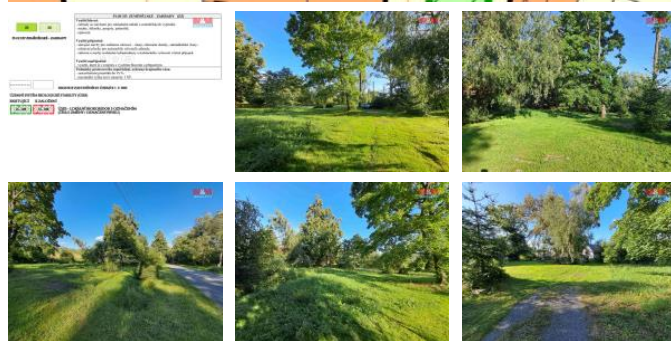

K prodeji, pozemky - zahrada

íslo inzerátu (ID): 4174337 Datum vydání: 28.11.2024

Cena za nemovitost:

410 000 K

Lokalita:
Bruntál

Nabízíme k prodeji rovinatý a travnatý pozemek se stromy v malebné vesnici v tichém krásném prostředí v katastrálním území eská Ves u Msta Albrechtice o celkové výměře 719 m². Nedaleko SKI PARK Vraclávek. Směr Vrbno pod Praděm, lázně Karlova Studánka. P es část pozemku vedené LBK. Pozemek se nachází v zastavěném území obce. Vhodné jako investice. Plocha ZZ zemědělské - zahrady. Msta Albrechtice leží zhruba 13 km severozápadním směrem od Krnova na území Opavici, jejíž tok tvoří jihovýchodním směrem od msta hranici s Polskem. Leží na okraji úrodné polské nížiny a otevírá vstup do osoblažského výhledu. Více informací u makléře.

ID inzerátu ESO:	4174337
Inzerát aktualizován:	28.11.2024
Inzerát vydán:	02.08.2023
ID zakázky v RK:	900844722
Stav:	Velmi dobrý
Vlastnictví:	Osobní
Plocha pozemku:	719 m ²
Kód zakázky:	844722

KONTAKTNÍ ÚDAJE: