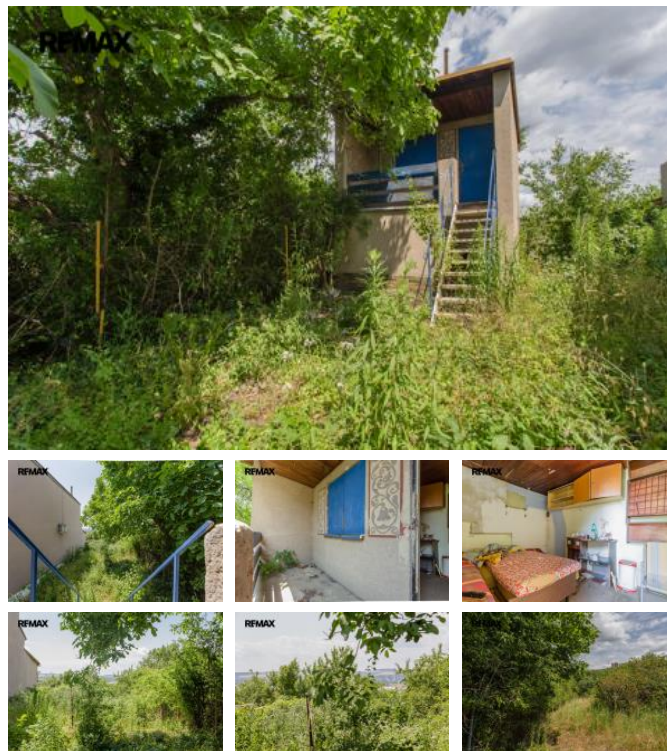

## K prodeji, pozemky - zahrada, 901 m2

Cena za nemovitost:

**1 171 000 K**

íslo inzerátu (ID): 4401264 Datum vydání: 29.04.2026

Lokalita:  
**Brno-m sto**

Prodej zahrady o celkové ploše 901 m2 orientované na jihozápad, Brno Židenice. Nabízíme k prodeji zahradu v atraktivní lokalitě Brna Židenice, ideální pro odpočinek a rekreaci. Tato nemovitost nabízí mnoho možností pro vaše venkovní aktivity a relaxaci.

- Lokalita: Brno, Židenice
- Celková plocha: 901 m2
- Pozemek se skládá ze dvou parcel, ideální pro různé využití
- Na jedné z parcel se nachází zděná chata o zastavěné ploše cca 15,8 m2 bez úsloží, vhodná pro letní pobyty a grilování
- Přístup k nemovitosti je zajištěn z veřejné komunikace
- Sezónní voda je na pozemku (aktuálně odpojená)
- Elektřina je u hranice pozemku, asi 5 m

Na pozemku je zděná stavba bez úsloží popisného nebo evidenčního. Pozemek má v nejužším místě 2,2 m, v nejširším 4 m.

Tato zahrada v Brně Židenicích je dobrou příležitostí pro ty, kteří hledají klidné místo pro odpočinek a rekreační využití. Kontaktujte mě prosím pro více informací nebo prohlídku této zajímavé nemovitosti.

Prodávající si vyhrazuje právo vybrat kupujícího na základě svých zvolených kritérií.

ID inzerátu ESO:	4401264
Inzerát vydán:	29.04.2026
ID zakázky v RK:	438388
Plocha:	901 m2
Plocha pozemku:	901 m2