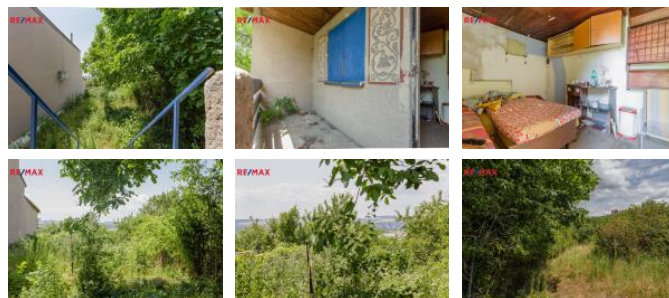

K prodeji, pozemky - zahrada, 901 m2

Cena za nemovitost:

1 171 000 K

íslo inzerátu (ID): 4192940 Datum vydání: 29.10.2024

Lokalita:

Brno-m sto

Prodej zahrady o celkové ploše 901 m2 orientované na jihozápad, Brno Židenice. Nabízíme k prodeji zahradu v atraktivní lokalitě Brna Židenice, ideální pro odpoinek a rekreaci. Tato nemovitost nabízí mnoho možností pro vaše venkovní aktivity a relaxaci.

- •Lokalita: Brno, Židenice
- •Celková plocha: 901 m2
- •Pozemek se skládá ze dvou parcel, ideální pro různé využití
- •Na jedné z parcel se nachází zděná chata o zastavěné ploše cca 15,8 m2 bez úsloží a evidenčního, vhodná pro letní pobyty a grilování
- •Přístup k nemovitosti je zajištěn z veřejné komunikace

Na pozemku je zděná stavba bez úsloží popisného nebo evidenčního. Pozemek má v nejužším místě 2,2 m, v nejširším 4 m.

Tato zahrada v Brně Židenicích je dobrou příležitostí pro ty, kteří hledají klidné místo pro odpoinek a rekreační využití. Kontaktujte mě prosím pro více informací nebo prohlídku této zajímavé nemovitosti.

ID inzerátu ESO:	4192940
Inzerát aktualizován:	29.10.2024
Inzerát vydán:	15.10.2023
ID zakázky v RK:	375287
Plocha:	901 m2
Plocha pozemku:	901 m2

KONTAKTNÍ ÚDAJE:

Ing. Kamil Jelínek

Tel:

+420774006863

Email:

kamil.jelinek@re-max.cz

RE/MAX Alfa

Tel:

731 618 416

Adresa:

Spálená 97/29, 110 00

Praha 1

Web:

www.remmaxalfa.cz