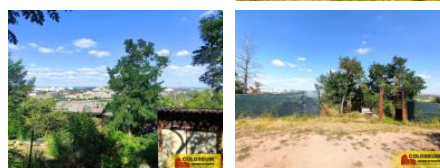

K prodeji, pozemky - zahrada, 820 m2

Cena za nemovitost:

863 130 K

íslo inzerátu (ID): 4272931 Datum vydání: 08.11.2024

Lokalita:

Brno-venkov

Exkluzivn Vám nabízíme p íležitost k zakoupení pozemku ve vyhledávané lokalit Ostopovice. Pozemek o velikosti 820 m2 se nachází v klidné oblasti a poskytuje ideální prostor pro vytvo ení Vaší vysn é zahrady. Díky své velikosti a umíst ní je pozemek vhodný pro zahrádká e i rodiny, kte í si cht jí užít klidného pobytu a krásných výhled . Okolí nabízí bohaté možnosti pro outdoorové aktivity a relaxaci. Ideální poloha s výbornou dostupností do centra Brna íní z této nemovitosti skv lou investici do budoucna. V sou asné dob se eší zavedení a p ípojení elekt iny.

Ostopovice jsou obec v okrese Brno-venkov v Jihomoravském kraji, na rozhraní Bobravské vrchoviny a Dyjsko-svrateckého úvalu. Severním krajem obce protéká potok Leskava. Žije zde p íbližn 1 700 obyvatel.

Pro více informací, í p ípadnou prohlídku kontaktujte realitního maklé e.

ID inzerátu ESO:	4272931
Inzerát aktualizován:	08.11.2024
Inzerát vydán:	27.08.2024
Plocha:	820 m2
Plocha pozemku:	820 m2