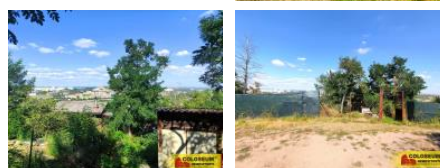

K prodeji, pozemky - zahrada, 820 m2

Cena za nemovitost:

863 130 K

íslo inzerátu (ID): 4272931 Datum vydání: 27.12.2024

Lokalita:

Brno-venkov

Exkluzivn Vám nabízíme p íležitost k zakoupení pozemku ve vyhledávané lokalit Ostopovice. Pozemek o velikosti 820 m2 se nachází v klidné oblasti a poskytuje ideální prostor pro vytvo ení Vaší vysn é zahrady. Díky své velikosti a umíst ní je pozemek vhodný pro zahrádká e i rodiny, kte í si cht jí užít klidného pobytu a krásných výhled . Okolí nabízí bohaté možnosti pro outdoorové aktivity a relaxaci. Ideální poloha s výbornou dostupností do centra Brna íní z této nemovitosti skv lou investici do budoucna. V sou asné dob se eší zavedení a p ípojení elekt iny.

Ostopovice jsou obec v okrese Brno-venkov v Jihomoravském kraji, na rozhraní Bobravské vrchoviny a Dyjsko-svrateckého úvalu. Severním krajem obce protéká potok Leskava. Žije zde p íbližn 1 700 obyvatel.

Pro více informací, í p ípadnou prohlídku kontaktujte realitního maklé e.

ID inzerátu ESO:	4272931
Inzerát aktualizován:	27.12.2024
Inzerát vydán:	27.08.2024
Plocha:	820 m2
Plocha pozemku:	820 m2