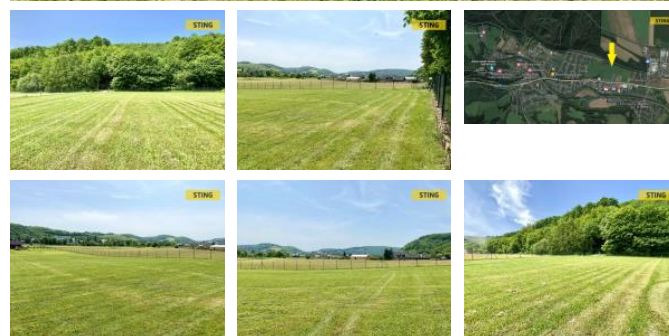

K prodeji, pozemky - zahrada, 800 m2

Cena za nemovitost:

1 695 000 K

íslo inzerátu (ID): **4159049** Datum vydání: **05.11.2024**

Lokalita:
Opava

Nabízíme Vám pozemek o výměře 800 m² na ulici Pod Hanušův patřící do katastru Branka u Opavy. Pozemek je v současnosti veden jako plocha územních rezerv (v současnosti není známo, kdy bude možné na pozemku postavit stavbu, změna územního plánu není v plánu tohoto volebního období vedení obce). Dle zájmu je možné přikoupit dalších 200 m². Jedná se spíše o investiční pozemek z budoucím zhodnocením. Do konce listopadu 2024 nabízíme prostřednictvím našeho partnera úrokovou sazbu od 4,79 % p.a. Více informací Vám sdělí náš specialista na prohlídce.

ID inzerátu ESO:	4159049
Inzerát aktualizován:	05.11.2024
Inzerát vydán:	01.06.2023
ID zakázky v RK:	127825
Plocha:	800 m²
Plocha pozemku:	800 m²

KONTAKTNÍ ÚDAJE:

Zákaznický servis

Tel:

800 103 010,602 741

829,602 741 829

Email:

klientsky.servis@rksting.cz

Realitní kancelář

STING

Tel:

Adresa:

1. máje 540, 73961 Tinec

Web:

www.rksting.cz