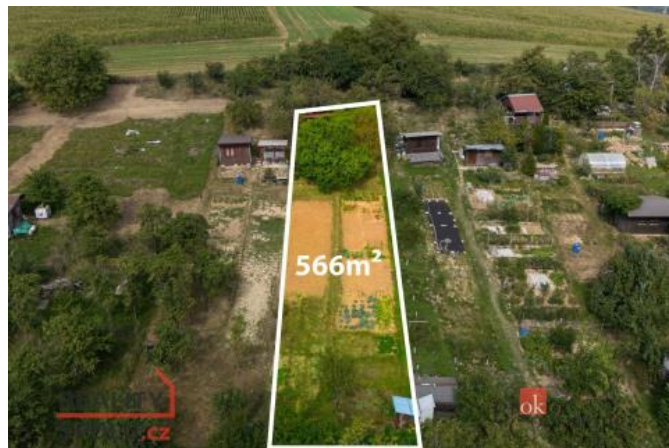

K prodeji, pozemky - zahrada, 566 m²

Cena za nemovitost:

395 000 K

íslo inzerátu (ID): 4264351 Datum vydání: 07.11.2024

Lokalita:
Zlín

Slunná a úrodná zahrada o výměře 566m² v Napajedlích? Lokalita Šardice II ?

Pro ne. Nejen pro milovníky zahradničení, pěstování ovoce i možného vinohradu,

který se sem přímo nabízí svou polohou, ale i pro odpoutání od každodenních starostí s hezkým výhledem do okolí .

To vše na pozemku zahrady . 5090/14.

Navíc zateplený zahradní domek s posezením vhodný pro relax nebo i nocleh.

Celá zahrádka s lokalitou je oplocená s místní pěstírpávací studnou k zavlažování zahrady,

elektrina se dá připadně šetřit přes solární panely.

Příjezd po zpevněné komunikaci. Jen se připřijít podívat.

ID inzerátu ESO:	4264351
Inzerát aktualizován:	07.11.2024
Inzerát vydán:	23.07.2024
Plocha:	566 m ²
Plocha pozemku:	566 m ²

KONTAKTNÍ ÚDAJE:

Broker Consulting, a.s.