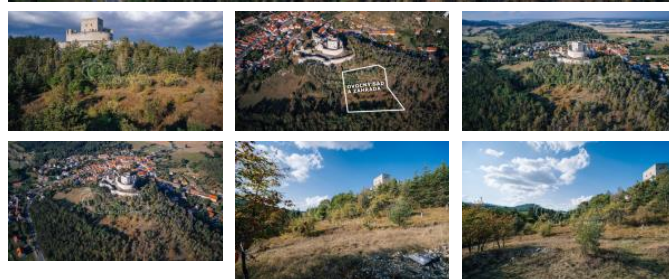

K prodeji, pozemky - zahrada, 5651 m²

Cena za nemovitost:

1 150 000 K

íslo inzerátu (ID): **4157861** Datum vydání: **21.11.2024**

Lokalita:
Klatovy

Prodej unikátního pozemku přímo pod hradem Rabí.

Pozemek o celkové ploše 5 651 m² je situován na ideální jihozápadní stranu.

Na pozemku se nachází sada ovocných stromů včetně hrušky a jablka, dále jsou na pozemku borovice.

Svažitý pozemek nabízí nádherné výhledy jak na hrad Rabí, tak na Šumavu.

Přípustné využití je ovocný sad a zahrada. Ovocný sad má velikost 3 480 m² a zahrada 2 171 m².

Pozemek je v ochranném pásmu kulturní památkové zóny.

Na pozemek je možné se dostat po zpevněné cestě.

Pozemek je volně přístupný a můžete se na něj kdykoli podívat. Pro osobní schůzku přímo na místě neváhejte zavolat. Rád vám poskytnu další podrobnosti.

ID inzerátu ESO:	4157861
Inzerát aktualizován:	21.11.2024
Inzerát vydán:	30.05.2023
ID zakázky v RK:	13508
Plocha:	5651 m²
Plocha pozemku:	5651 m²

KONTAKTNÍ ÚDAJE:

Petr Hornát

Tel:

+420605288515

Email:

hornat@qara.cz

QARA s.r.o

Tel:

606 113 100

Adresa:

Šafaříkova 201/17, 120 00

Praha 2

Web:

www.qara.cz/