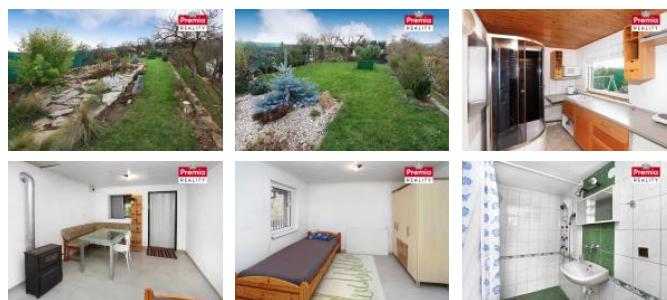

K prodeji, pozemky - zahrada, 513 m²

Cena za nemovitost:

1 590 000 K

íslo inzerátu (ID): 4294426 Datum vydání: 21.11.2024

Lokalita:
Znojmo

K prodeji nabízíme zahradu s chatou, nacházející se v okrajové části m. sta Znojma - Nový Šaldorf.

Jedná se o obdélníkovou zahradu o výměře 513 m², která je terasovitě oddělena na dvě části, okrasnou a užitkovou. Zdeňá, máte n. podsklepená chata, je tvořena kuchyní a pokojem, koupelna byla postavena pod chatou a má samostatný vchod. Vytápění chaty je zajištěno kamny na tuhá paliva nebo elektrickým sálavým panelem. Chata je na pojezd na elektřinu, zdrojem vody je studánka. Pergola navazující na chatku dostatečně chrání před výkyvy počasí.

Na pozemek je pojezd po zpevněné komunikaci, který prochází celou oblastí. V blízkosti zahrady se nachází zastávka MHD, která poskytuje dobrou dostupnost do centra m. sta.

Zahrada poskytuje dostatek prostoru pro zahrádkářství i rekreaci, blízkost rybníka Dyje mě může být lákavá pro milovníky rybaření.

ID inzerátu ESO:	4294426
Inzerát vydán:	21.11.2024
ID zakázky v RK:	2868
Plocha:	513 m²
Plocha pozemku:	513 m²

KONTAKTNÍ ÚDAJE:

**Ing. Petra
VÁCLAVKOVÁ**

Tel:

+420 774 723 302

Email:

**vaclavkova@premiareality.
cz**

PREMIA Reality

Tel:

511115861

Adresa:

Mlýnská 326, 60200 Brno

Web: