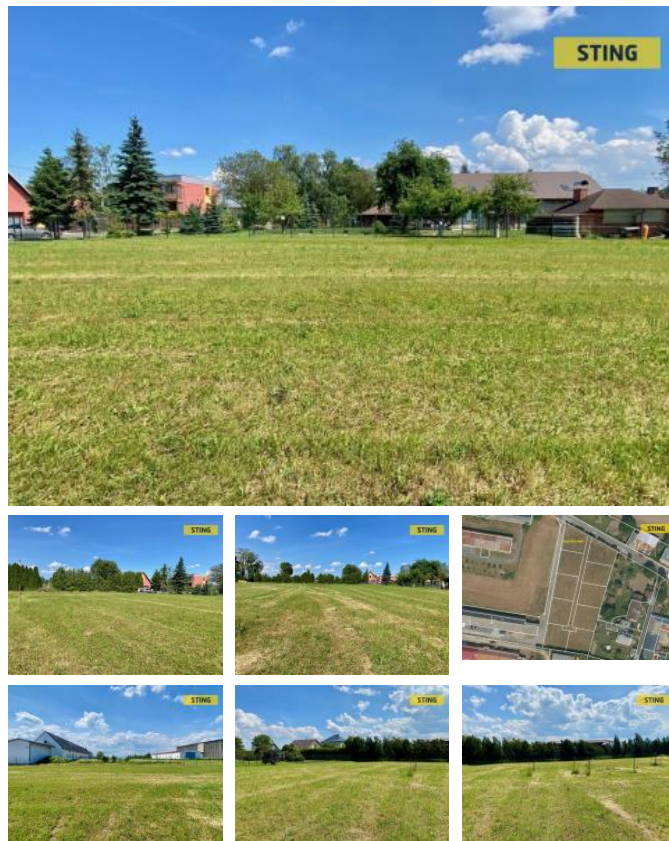

Nabízíme ke koupi pozemek o výměře 447 m² v Opavě – Vlaštovičích, v nově vznikající zahrádkářské osadě. Jedná se o rovinný pozemek, který bude ze tří stran oplocen. Součástí je zřízení vodovodní přípojky s celoročním užíváním a připravena bude i možnost budoucího napojení na elektřinu. Příjezdová cesta povede až k samotnému pozemku (přední brána, příjezd pro auto na pozemek není součástí ceny).

Dle územního plánu je zde možné vybudovat stavby pro uskladnění nářadí a zemědělských výpěstků o ploše až 25 m², dále pergoly, skleníky a přípustné jsou i chaty, rekreační domky a zahradní chaty, a to při maximální zastavnosti 15 %. Pozemek je v osobním vlastnictví – neplatíte tedy žádný nájem jako v některých jiných zahrádkářských lokalitách v Opavě. Lokalita navíc nebyla zasažena povodňovými.

Celkem je v této lokalitě na prodej 10 pozemků v cenové relaci od 495.000,- až 530.000,-

Díky obchvatu je pozemek velmi dobře dostupný autem, z centra Opavy jste zde přibližně do 10 minut. Zastávka MHD se nachází ve vzdálenosti cca 200 metrů od pozemku. Jedná se o ideální místo pro rekreaci, pěstování ovoce a zeleniny i odpočinek v klidném prostředí nedaleko města. Do konce května 2026 nabízíme prostřednictvím našeho partnera úrokovou sazbu od 4,79 % p.a. Více informací Vám sdělí náš specialista na prohlídce.

ID inzerátu ESO:	4408989
Inzerát vydán:	12.06.2026
ID zakázky v RK:	135961
Plocha:	447 m²
Plocha pozemku:	447 m²

KONTAKTNÍ ÚDAJE:

Zákaznický servis

Tel:

800 103 010,602 741

829,602 741 829

Email:

klientsky.servis@rksting.cz

Realitní kancelář

STING

Tel:

Adresa:

1. máje 540, 73961 Tinec

Web:

www.rksting.cz