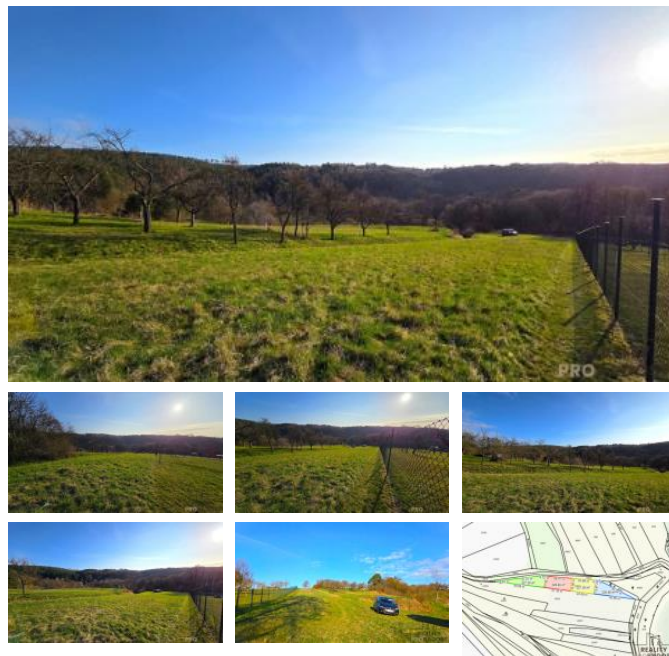

K prodeji, pozemky - zahrada, 330 m2

Cena za nemovitost:

165 000 K

íslo inzerátu (ID): 4394056 Datum vydání: 03.04.2026

Lokalita:
Vyškov

Ve výhradním zastoupení majitele Vám nabízíme 4 hezké zahrady, každou o výměře cca 330m2. Přesná výměra bude určena dle preferencí zájemce a přesného zaměření geodetem. Podle toho budou parcely pozemkově rozděleny. Zahrady jsou umístěny v místní části Hamiltony města Vyškov a sousedí s dalšími zahradami. V současné době je na pozemku pouze travní porost. V katastru je vedený jako orná půda. Pozemky jsou mírně až středně svažité (10-15%) směrem na východ. Dle územního plánu se nachází v plochách ZX = Zemědělské Specifické. To jsou plochy sloužící k malovýrobnímu zemědělskému obhospodaření na zemědělském půdním fondu s výrazným zastoupením sadů a zahrad a je možné je oplotit. V katastru je pozemek vedený jako orná půda. Přístup autem je po polní cestě ve vlastnictví města a je sjezdová i pro těžkou techniku. Od asfaltové komunikace k pozemku je to 250m. Vodovod ani elektřina u pozemku nejsou. Jde o velmi klidnou lokalitu s krásným výhledem do lesů. Velká Haná je od pozemku vzdálena 100m vzdušnou čarou, 170m je Hradiště Dříve se stejnojmennou zíceninou hradu, 370m vzdušnou čarou se nachází Studánka Strachotinka s kaplí sv. Cyrila a Metoděje. Nejbližší autobusová zastávka je vzdálena 730m. Pro dotazy nebo zájem o prohlídku mě neváhejte kontaktovat. V případě zájmu si majitel vyhrazuje právo dát přednost lepší nabídce.

ID inzerátu ESO:	4394056
Inzerát vydán:	03.04.2026
ID zakázky v RK:	29444
Plocha:	330 m2
Plocha pozemku:	330 m2

KONTAKTNÍ ÚDAJE:

Vít Kana

Tel:

737 073 935

Email:

kana@reality-proradost.cz

REALITY