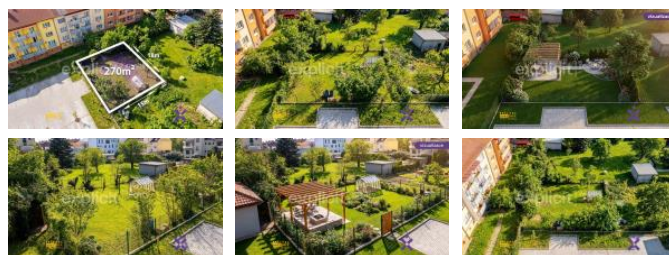

Lokalita: Uherské Hradišt – Mojmírova

Celková plocha: 270 m²

P ístup: po nezpevn ěné komunikaci s možností p ístupu i ze zpevn ěné komunikace

Pozemek se nachází v klidné a slunné ulici jen kousek od centra m sta. Je to místo, kde si m žete vytvo it útulné zázemí p esn podle svých p edstav, a už pro vlastní bydlení, víkendový únik z ruchu m sta nebo zajímavou investici. Ideální nap íklad pro výstavbu tiny house, modulového domu nebo rekrea ního objektu. Další variantou mohou být skladové prostory.

Velkým benefitem je blízkost Smetanových sad , ideální pro rodiny s d tmi. P edstavte si odpoledne, kdy d ti jezdí na kolob žkách mezi stromy, zatímco Vy si pak společ n užíváte klid na vlastní zahrad . Lokalita tak p irozen spojuje aktivní život venku s pohodlím domova.

V okolí je dostatek parkovacích míst, což oceníte nejen Vy, ale i Vaše návště vy. Je zde také možnost z ídit inženýrské sít i p íjezdovou cestu. Variantou by tedy mohla být i výstavba skladových prostor. Celkov ě jde o místo, které nabízí p íjemnou atmosféru, soukromí a zároveň výbornou dostupnost všeho, co ve m st pot ebujete.

Pomocí našeho 3D scanu si m žete nemovitost projít již nyní.

V p ípad zájmu nebo jakýchkoliv dotaz m neváhejte kontaktovat. Rád Vám poskytnu veškeré pot ebné informace.

Ing. Martin Sou ek
Explicit Reality

ID inzerátu ESO:	4410367
Inzerát aktualizován:	08.07.2026
Inzerát vydán:	22.06.2026
Plocha:	270 m²
Plocha pozemku:	270 m²

KONTAKTNÍ ÚDAJE:

Ing. Martin Sou ek

Tel:

+420 773 022 220

Email:

info@explicitreality.cz

EXPLICIT REALITY,

S.R.O.

Tel:

Adresa:

Dlouhá 5617, 76001 Zlín

Web:

www.explicitreality.cz