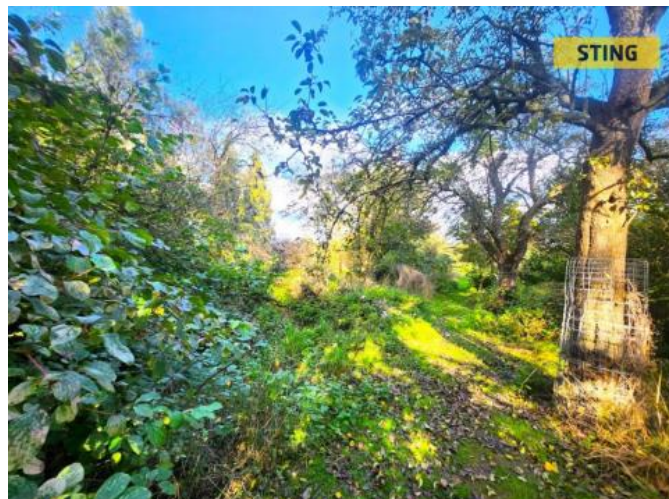

K prodeji, pozemky - zahrada, 2697 m2

Cena za nemovitost:

1 790 000 K

íslo inzerátu (ID): 4364491 Datum vydání: 13.04.2026

Lokalita:
P erov

Ve výhradním zastoupení majitele Vám nabízíme prodej stavebního pozemku s výmrou 2.697 m² v Oseku nad Bevou. Pístup z obecní zpevněné komunikace. Aktuálně je pozemek užíván jako zahrada a je kompletně oplocený. Možno vybudovat stavbu do 40m².

Doporučujeme prohlídku. Do konce dubna 2026 nabízíme prostřednictvím našeho partnera úrokové sazby od 4,69 % p.a. Více informací Vám sdělí náš specialista na prohlídce.

ID inzerátu ESO:	4364491
Inzerát aktualizován:	13.04.2026
Inzerát vydán:	15.10.2025
ID zakázky v RK:	133687
Plocha:	2697 m ²
Plocha pozemku:	2697 m ²