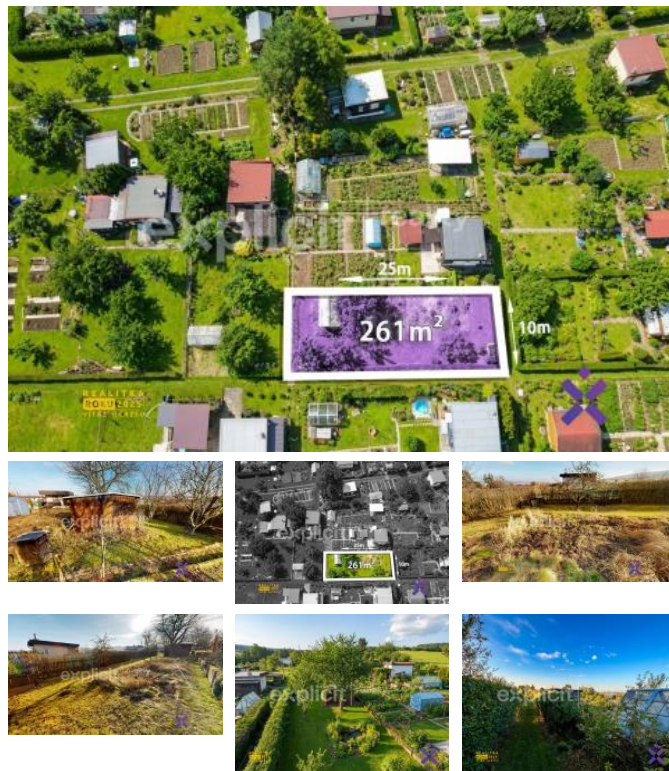

K prodeji, pozemky - zahrada, 261 m²

Cena za nemovitost:

540 000 K

íslo inzerátu (ID): 4391408 Datum vydání: 07.05.2026

Lokalita:
Zlín

ID 02666

René Mrnušík & Explicit Reality Vám exkluzivně nabízí k prodeji zahradu s menší dřevěnou chatkou v oblíbené zahrádkářské kolonii Dlouhé Hony ve Zlíně, Malenovicích.

Hledáte místo, kde si odpocínáte od ruchu města, budete obklopeni zelení a přesto zůstanete jen pár minut od centra? Pak právě tato nabídka může být pro Vás ideální volbou.

Na pozemku o výměře 261 m² se nachází menší dřevěná chatka, která poslouží pro zázemí při zahradničení. Na zahradě je vysazena třeba dvě jablona, nechybí ani prostor pro pěstování vlastní zeleniny.

Výhodou je také docházková vzdálenost k zastávce MHD a skvělá dostupnost do města.

Současně je zde možnost dokoupení sousední části zahrady o výměře 320 m² a dřevěnou chatou 18 m² a získat tak celek o rozloze 581 m².

Pokud hledáte klidné místo pro relax, zahradničení i víkendové úniky do přírody s výbornou dostupností, rád Vám tuto nemovitost osobně představím.

Těším se na setkání.

René Mrnušík
Explicit Reality

ID inzerátu ESO:	4391408
Inzerát aktualizován:	07.05.2026
Inzerát vydán:	17.03.2026
Plocha:	261 m ²
Plocha pozemku:	261 m ²