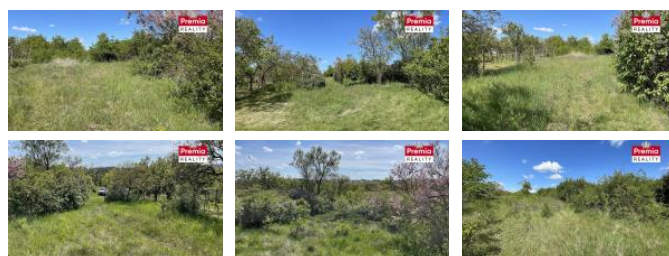

K prodeji, pozemky - zahrada, 2423 m2

Cena za nemovitost:

2 399 000 K

íslo inzerátu (ID): **4294416** Datum vydání: **09.06.2026**

Lokalita:
Znojmo

Nabízíme k prodeji velkou zahradu o výměře 2423 m², která se nachází na krásném a klidném místě v oblasti výstavby rekreačních domů mezi Znojmem a Kuchařovicemi.

Leží na mírném jižním slunném svahu s hezkým výhledem na Znojmo a okolí. V současné době není udržovaná.

Je napojena na sezónní vodu. Elektřina se nachází na okraji pozemku.

Je zde možné postavit stavbu pro rodinnou rekreaci do 40 m² zastavěné plochy o jednom nadzemním podlaží s možností podsklepní a využití podkrovní, součástí zpevněných ploch na pozemku maximálně 12%. Půjzdou autem možný až k zahradě.

Pro více informací nebo zájmu o prohlídku mě kontaktujte.

ID inzerátu ESO:	4294416
Inzerát aktualizován:	09.06.2026
Inzerát vydán:	21.11.2024
Plocha:	2423 m²
Plocha pozemku:	2423 m²

KONTAKTNÍ ÚDAJE:

Milan ELLER

Tel:

+420 774 723 303

Email:

eller@premiareality.cz

PREMIA Reality

Tel:

511115861

Adresa:

Mlýnská 326, 60200 Brno

Web: