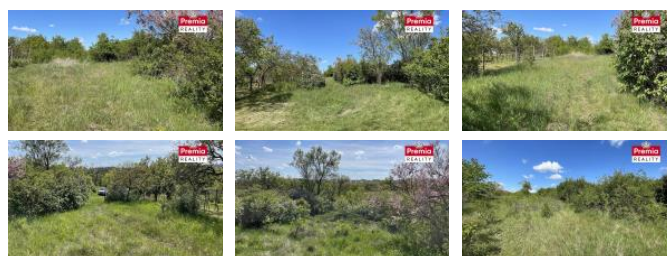

K prodeji, pozemky - zahrada, 2423 m2

Cena za nemovitost:

2 399 000 K

íslo inzerátu (ID): **4294416** Datum vydání: **30.04.2026**

Lokalita:
Znojmo

Nabízíme k prodeji velkou zahradu o výměře 2423 m², která se nachází na krásném a klidném místě v oblasti výstavby rekreačních domů mezi Znojmem a Kuchařovicemi.

Leží na mírném jižním slunném svahu s hezkým výhledem na Znojmo a okolí. V současné době není udržovaná.

Je napojena na sezónní vodu. Elektřina se nachází na okraji pozemku.

Je zde možné postavit stavbu pro rodinnou rekreaci do 40 m² zastavěné plochy o jednom nadzemním podlaží s možností podsklepní a využití podkrovní, součástí zpevněných ploch na pozemku maximálně 12%. Půjzdou autem možný až k zahradě.

Pro více informací nebo zájmu o prohlídku mě kontaktujte.

ID inzerátu ESO:	4294416
Inzerát aktualizován:	30.04.2026
Inzerát vydán:	21.11.2024
Plocha:	2423 m ²
Plocha pozemku:	2423 m ²

KONTAKTNÍ ÚDAJE:

Milan ELLER