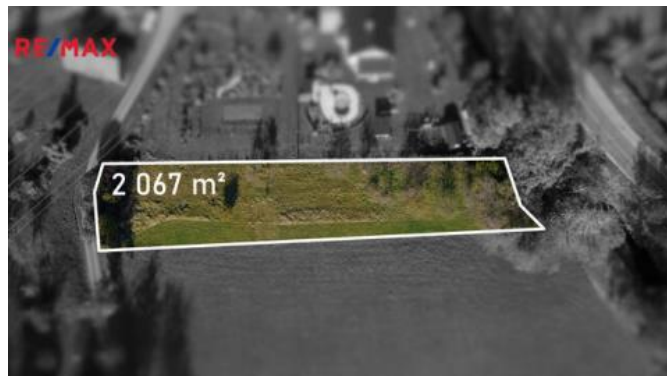

K prodeji, pozemky - zahrada, 2067 m²

Cena za nemovitost:

700 000 K

íslo inzerátu (ID): **4288642** Datum vydání: 27.01.2025

Lokalita:
Nový Ji ín

Hledáte místo, kde můžete realizovat své projektové územní?
Chcete odpovídat uprostřed zeleně na své vlastní zahradě?
Nabízím k prodeji zahradu o velikosti 2067 m² na okraji Závěšic. V územním plánu je vedena jako plocha zemědělská - soukromá zeleně. Rodinný dům zde sice nepostavíte, zato skleník, altán, pergola, krb, paleta, i stavba pro uskladnění nářadí a výpěstky do 25 m² zde vybudovat jdou. Celkem můžete zastavit až 30 % zahrady.

Nachází se vedle nové asfaltové cesty ve vlastnictví obce, ze severní strany najdete rodinný dům, z jižní rozlehlou louku. Děviny, které jsou vidět na fotkách a videu budou vykáceny a můžete si tedy zasadit vlastní.

Pro více informací a domluvení prohlídky jsem k dispozici!

Vaše realitní makléřka pro tuto oblast Pavla Frant.

ID inzerátu ESO:	4288642
Inzerát aktualizován:	27.01.2025
Inzerát vydán:	30.10.2024
ID zakázky v RK:	400673
Plocha:	2067 m ²
Plocha pozemku:	2067 m ²