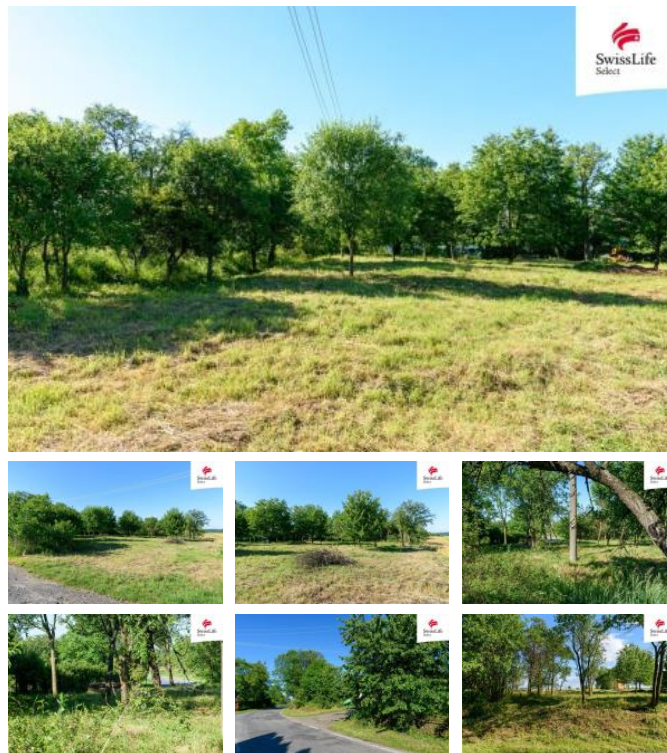

K prodeji, pozemky - zahrada, 1690 m2

Cena za nemovitost:

349 000 K

íslo inzerátu (ID): 4260375 Datum vydání: 30.09.2024

Lokalita:
Bruntál

Žijete ve městě, občas vyjedete z města na výlet do přírody, abyste se nadechli čerstvého vzduchu a nabrali sílu, kterou potěbujete ke každodennímu shonu dnešního světa. Máte už hodně míst sježděno, která ale nejsou vaše a toužíte mít kousek vlastní přírody?

Tak právě pro Vás máme tento pozemek - zahradu o velikosti 1690m2 v obci Koberno.

Koberno je opravdu malá vesnice, část obce Slezské Rudoltice v okrese Bruntál a nachází se asi 3,5 km na severovýchod od Slezských Rudoltic. Obec se rozkládá v jihovýchodní části Osoblažského výběžku.

A jaké má být využití tohoto pozemku? Je zde možná výsadba ovocných stromů a pěstování vlastní zeleniny a ovoce a nebo můžete využít jen jako zahradu okrasnou pro rekreaci a odpočinek. V současné době je možné na pozemku postavit zahradní stavbu - domek pro uskladnění nářadí a možný je také karavan. Výhodou je také studna na pozemku a možnost připojení na elektrickou energii.

Pokud Vás tato nemovitost zaujala, ráda se s Vámi setkám osobně na prohlídce, kde Vám sdělím všechny podrobné informace. Teší se na Vás bude makléřka Lucie Klečková.

ID inzerátu ESO:	4260375
Inzerát aktualizován:	30.09.2024
Inzerát vydán:	06.07.2024
ID zakázky v RK:	0
Plocha:	1690 m2
Plocha pozemku:	1690 m2