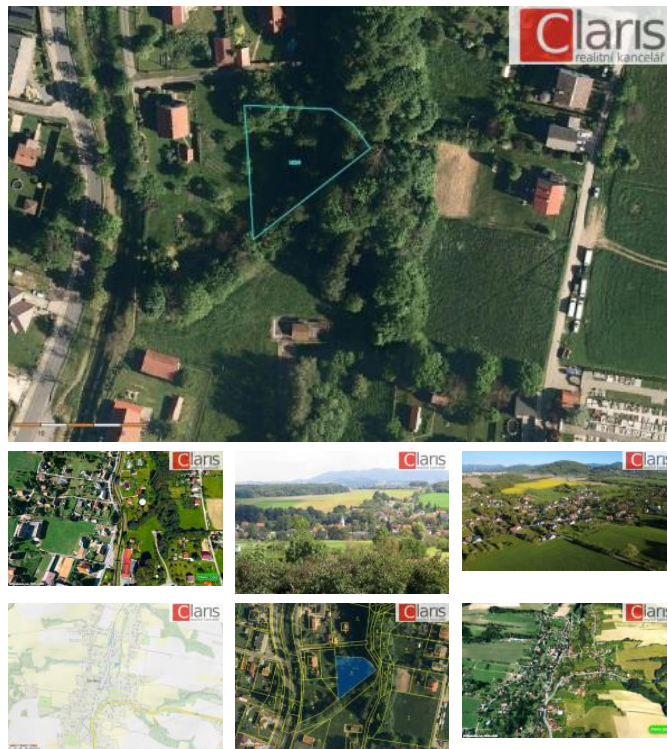

K prodeji, pozemky - zahrada, 1418 m2

Cena za nemovitost:

990 000 K

íslo inzerátu (ID): 4385132 Datum vydání: 24.03.2026

Lokalita:
Nový Ji ín

Nabízím k prodeji rovinatý pozemek o celkové výměře 1 418 m². Pozemek je vhodný především pro zahradní a rekreační využití, pěstování plodin a relaxaci v klidném prostředí. V rámci pozemku je možné umístit drobné stavby, jako jsou zahradní domek, domek na nářadí, bazén nebo pergola, které umožní plné využití zahrady a zahradních aktivit. S ohledem na ochranné pásmo plynové sondy a stanice je pozemek vhodný právě pro tento typ drobných staveb, nikoli pro stavbu rodinného domu. Pozemek je nepravidelného tvaru není oplocen. Při jízdě je třeba napevnit, zbývající část při vstupu je nutné dobudovat a bude nutné zřídit vlněnou bariéru při vstupu přes obecní pozemek. Inženýrské sítě – elektřina, vodovod a plynovod je nutné dobudovat – sítě jsou dostupné ve vzdálenosti cca 100 m. Díky výhodné poloze jste během několika minut autem v Kopřivnici, Novém Jiíně nebo v Ostravě. Z obce je dobré i autobusové spojení, v blízkosti je také dálnice projezd na D1. V obci se nachází veškerá občanská vybavenost – škola, školka, obchody, pošta, sportovní zařízení, restaurace. Jedná se o samostatnou obec s fungujícími spolky a bohatým sportovním i kulturním vyžitím.

Tato lokalita je ideální pro ty, kteří touží po vesnickém bydlení s blízkostí přírody. V okolí je mnoho možností pro trávení volného času, cyklostezky, turistické trasy, okolí nabízí širokou škálu atrakcí, aktivit a zajímavých turistických cílů. Kontaktujte mě pro více informací.

ID inzerátu ESO:	4385132
Inzerát aktualizován:	24.03.2026
Inzerát vydán:	16.02.2026
ID zakázky v RK:	KOPPO73099MOMO
Stav:	Velmi dobrý
Plocha:	1418 m ²
Plocha pozemku:	1418 m ²

KONTAKTNÍ ÚDAJE:

**Monika Obert
Morysová**