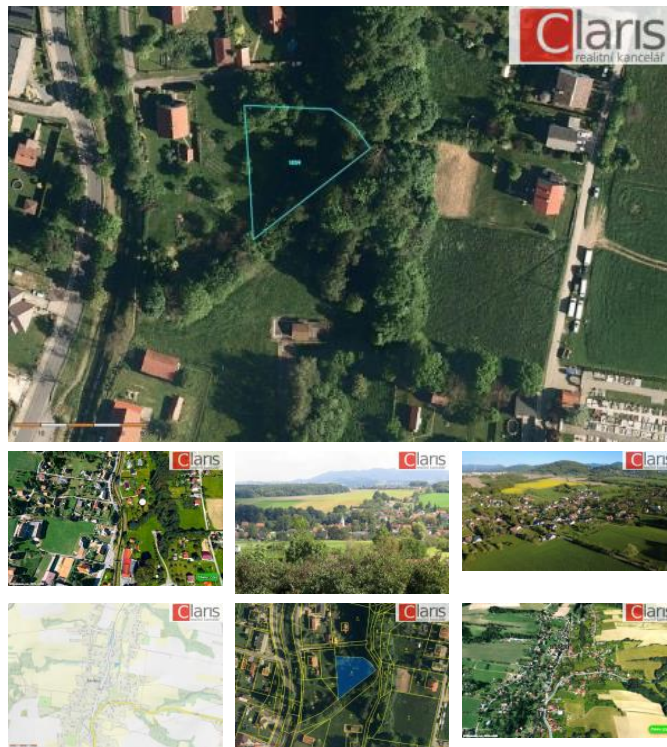

K prodeji, pozemky - zahrada, 1418 m2

Cena za nemovitost:

870 000 K

číslo inzerátu (ID): 4385132 Datum vydání: 23.05.2026

 Lokalita:
Nový Jičín

Nabízím k prodeji rovinatý pozemek o celkové výměře 1 418 m². Pozemek je vhodný především pro zahradní a rekreační využití, pěstování plodin a relaxaci v klidném prostředí. V rámci pozemku je možné umístit drobné stavby, jako jsou zahradní domek, domek na nářadí, bazén nebo pergola, které umožní plné využití zahrady a zahradních aktivit. S ohledem na ochranné pásmo plynové sondy a stanice je pozemek vhodný právě pro tento typ drobných staveb, nikoli pro stavbu rodinného domu. Pozemek je nepravidelného tvaru není oplocen. Při jízdě je třeba napevnit, zbývající část při vstupu je nutné dobudovat a bude nutné zřídit vlněnou bariéru při vstupu přes obecní pozemek. Inženýrské sítě – elektřina, vodovod a plynovod je nutné dobudovat – sítě jsou dostupné ve vzdálenosti cca 100 m. Díky výhodné poloze jste během několika minut autem v Kopřivnici, Novém Jičíně nebo v Ostravě. Z obce je dobré i autobusové spojení, v blízkosti je také dálnice projezd na D1. V obci se nachází veškerá občanská vybavenost – škola, školka, obchody, pošta, sportovní zařízení, restaurace. Jedná se o samostatnou obec s fungujícími spolky a bohatým sportovním i kulturním vyžitím.

Tato lokalita je ideální pro ty, kteří touží po vesnickém bydlení s blízkostí přírody. V okolí je mnoho možností pro trávení volného času, cyklostezky, turistické trasy, okolí nabízí širokou škálu atrakcí, aktivit a zajímavých turistických cílů. Kontaktujte mě pro více informací.

ID inzerátu ESO:	4385132
Inzerát aktualizován:	23.05.2026
Inzerát vydán:	16.02.2026
ID zakázky v RK:	KOPPO73099MOMO
Stav:	Velmi dobrý
Plocha:	1418 m ²
Plocha pozemku:	1418 m ²

KONTAKTNÍ ÚDAJE:

Monika Obert
Morysová