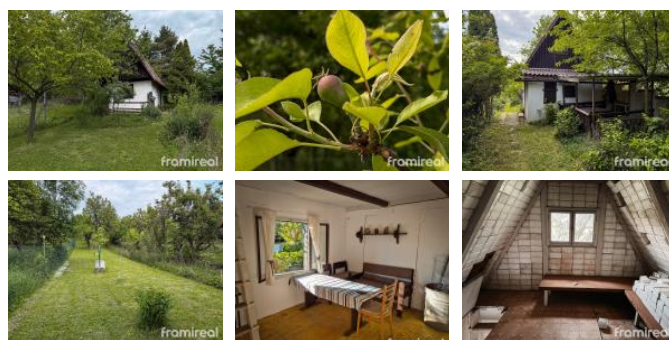

K prodeji, pozemky - zahrada, 1403 m2

Cena za nemovitost:

1 399 000 K

íslo inzerátu (ID): 4366071 Datum vydání: 22.05.2026

Lokalita:
Brno-m sto

Se souhlasem majitele nabízíme k prodeji chatu se zahradou v klidné a vyhledávané lokalitě Brno - město Ivanovice.

Pozemek má šířku přibližně 6 metrů a délku 235 metrů. Zahrada je travnatá, mírně svažité a orientovaná na jihozápad, což zaručuje dostatek slunce po celý den. Nachází se zde několik vzrostlých a plodících ovocných stromů. Celý pozemek je oplocen ze všech stran, s příjezdem po hlíněné cestě. Vjezd na zahradu je umožněn přes bránu a parkování je možné přímo před pozemkem nebo po úpravě i na náměstí.

Chata je v dobrém technickém stavu, uzamykatelná, suchá a disponuje podkrovím vhodným například pro přespaní nebo úložný prostor.

Další výhody a možnosti:

- Možnost příjezdu autem až na pozemek
- Vrtaná studna přímo na pozemku
  - Elektřina dostupná cca 150 m od pozemku (možné řešit i solárním systémem)
- Možnost výstavby zahradního domku nebo rekreační stavby do 40 m²
  - MHD do 15 minut chůze

Ideální místo pro odpočinek, zahradničení i rekreační využití s dobrou dostupností do centra Brna nebo na dálnici D1/D2.

Pokud vás tato nemovitost zajímá, zavolejte a domluvíte si prohlídku, budeme se na vás těšit.

ID inzerátu ESO:	4366071
Inzerát aktualizován:	22.05.2026
Inzerát vydán:	23.10.2025
Plocha:	1403 m²
Plocha pozemku:	1403 m²

KONTAKTNÍ ÚDAJE:

Mgr. et Bc. David

Franěk

Tel:

+420 725 888 897

Email:

franek@framireal.cz

Frami Real

Tel:

Adresa:

Husova 8, 60200 Brno

Web:

www.framireal.cz