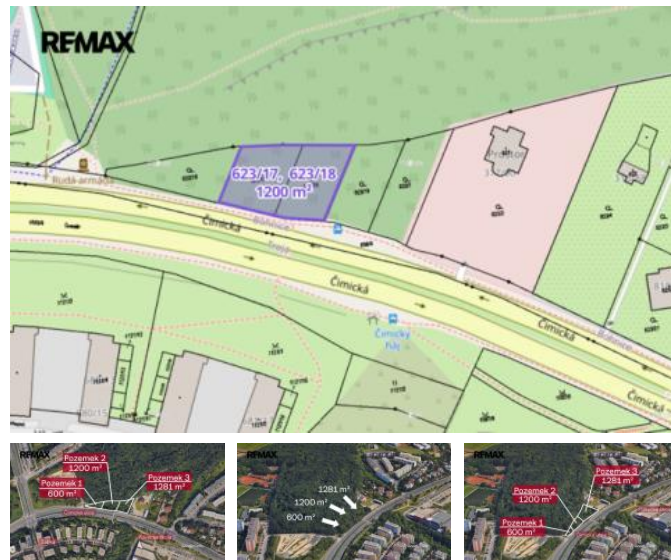

Pozemek parc. . 623/17 v k.ú. Bohnice se nacházejí ve funkční ploše LR - lesní porosty a dále v lokálním (místním) biocentru - funkčním.

Pozemek parc. . 623/18, v k.ú. Bohnice se nacházejí ve funkční ploše PS - sady, zahrady a vinice .

Pozemk k prodeji mám v této lokalitě několik.

Oba pozemky se nacházejí v celostátním systému zelené infrastruktury - návrh

Ideální pro vytvoření vaší vlastní zelené oázy i zahradního ráje. Díky své rozloze poskytuje dostatek prostoru pro realizaci vašich zahradních snů a relaxaci ve svém vlastním soukromém prostředí. Klidná lokalita s dobrou dostupností do centra Prahy nabízí ideální kombinaci klidu a pohodlí městského života. Pozemky jsou skvělou investicí pro ty, kteří hledají místo k relaxaci a odpočinku ve svém vlastním zeleném ráji.

ID inzerátu ESO:	4271419
Inzerát aktualizován:	27.04.2026
Inzerát vydán:	20.08.2024
ID zakázky v RK:	396224
Plocha:	1200 m ²
Plocha pozemku:	1200 m ²

KONTAKTNÍ ÚDAJE:

Martin Slavev

Tel:

+420777199100

Email: