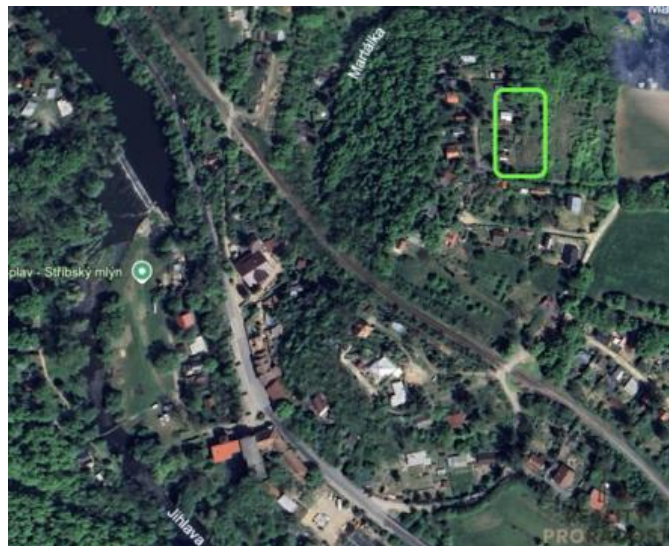

K prodeji, pozemky - zahrada, 1144 m2

Cena za nemovitost:

430 000 K

íslo inzerátu (ID): 4351351 Datum vydání: 09.06.2026

Lokalita:

Brno-venkov

Hledáte místo, kde si opravdu odpočíváte? Nabízíme k prodeji soubor pozemků vedené jako zahrada, lesní pozemek a orná půda v katastrálním území Moravských bránic, nicméně samotná nemovitost se nachází v rekreační oblasti v lokalitě Stříbský mlýn. Samotné pozemky přímo sousedí s místní chatovou oblastí. Vjezd osobním automobilem je možný až přímo na samotný pozemek, kde je možno nechat auto parkovat.

Pozemky se nachází v dobré dostupnosti k městu Jihlavě, v oblasti s příjemným mikroklimatem, oblíbené pro koupání, rybaření, turistiku i cyklistiku. V létě se zde louky mění v oázu klidu a pohody – říční lázně, kavárna s galerií přímo ve starém mlýně, okolní lesy a vinohrady. Místo, kde se historie snoubí s přírodou a pohodovým rytmem dne.

Pro právsem:

Kousek od města, ale daleko od ruchu – ideální únik z každodenního shonu

Oblast s rostoucí hodnotou – vhodné i jako investice.

Klidná atmosféra, malebné okolí a přitom dostupnost autem i vlakem (zastávka Ivančice–letoviště)

Pozemky jsou prodávány pouze dohromady.

Pro bližší informace kontaktujte makléře.

ID inzerátu ESO:	4351351
Inzerát aktualizován:	09.06.2026
Inzerát vydán:	11.08.2025
ID zakázky v RK:	27241
Plocha:	1144 m2
Plocha pozemku:	1144 m2

KONTAKTNÍ ÚDAJE:

Silvie Hammer

Tel:

730 828 473

Email:

silvie.hammer@reality-proradost.cz

REALITY

PRORADOST s.r.o.

Tel:

704532094

Adresa:

Opletalova 1417/25, 110 00

Praha 1

Web:

www.reality-proradost.cz