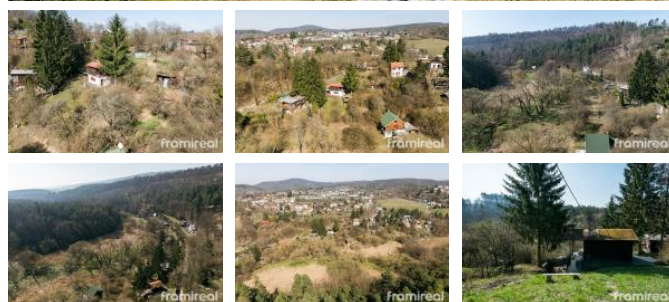

K prodeji, pozemky - zahrada, 1140 m2

Cena za nemovitost:

2 190 000 K

íslo inzerátu (ID): 4282908 Datum vydání: 07.10.2024

Lokalita:

Brno-venkov

Nabízíme k prodeji zahradu o rozloze 1140 m2 v malebné obci Lelekovice. Na pozemku se nachází chata o zastavěné ploše 60 m2. Pozemek je oplocený a svažité, což zajišťuje soukromí a krásný výhled na okolní přírodu. Na zahradě je rybníček s koi kapry, který dodává prostředí jedinečnou atmosféru.

Lokalita je klidná a nachází se u naučné stezky k Ponávkám, což nabízí nespočet možností pro výlety, procházky a cyklovýlety. Okolní lesy a čistý vzduch jsou ideální pro relaxaci a únik od městského shonu.

Na zahradu je připojena elektřina a v současné době se řeší připojení vodovodního řádu. Pozemek nabízí možnost postavit dvoupatrovou budovu o zastavěné ploše 40 m2, což poskytuje další možnosti pro využití tohoto krásného místa. Elektřina je na pozemek už zavedena. Autem pohodlně přijedete až na pozemek, kde najdete parkovací místo pro dvě auta přímo za branou.

Pokud hledáte klidné místo s krásným výhledem a možností spojení s přírodou, tato zahrada v Lelekovicích je pro Vás ideální volbou.

Pro více informací a termín prohlídky volejte makléři.
Budeme se na Vás těšit na prohlídce.

ID inzerátu ESO:	4282908
Inzerát vydán:	07.10.2024
Plocha:	1140 m2
Plocha pozemku:	1140 m2

KONTAKTNÍ ÚDAJE:

Monika Matochová

Tel:

+420 725 888 897

Email:

matochova@framireal.cz

Frami Real

Tel:

Adresa:

Husova 8, 60200 Brno

Web:

www.framireal.cz