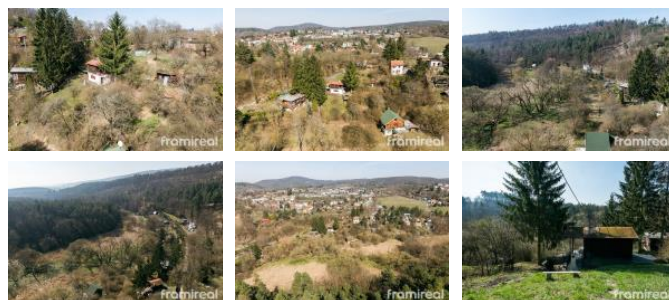

K prodeji, pozemky - zahrada, 1140 m2

Cena za nemovitost:

2 190 000 K

íslo inzerátu (ID): 4282908 Datum vydání: 07.10.2024

Lokalita:

Brno-venkov

Nabízíme k prodeji zahradu o rozloze 1140 m2 v malebné obci Lelekovice. Na pozemku se nachází chata o zastavěné ploše 60 m2. Pozemek je oplocený a svažité, což zajišťuje soukromí a krásný výhled na okolní přírodu. Na zahradě je rybníček s koi kapry, který dodává prostředí jedinečnou atmosféru.

Lokalita je klidná a nachází se u naučné stezky k Ponávkám, což nabízí nespočet možností pro výlety, procházky a cyklovýlety. Okolní lesy a čistý vzduch jsou ideální pro relaxaci a únik od městského shonu.

Na zahradu je připojena elektřina a v současné době se řeší připojení vodovodního řádu. Pozemek nabízí možnost postavit dvoupatrovou budovu o zastavěné ploše 40 m2, což poskytuje další možnosti pro využití tohoto krásného místa. Elektřina je na pozemek už zavedena. Autem pohodlně přijedete až na pozemek, kde najdete parkovací místo pro dvě auta přímo za branou.

Pokud hledáte klidné místo s krásným výhledem a možností spojení s přírodou, tato zahrada v Lelekovicích je pro Vás ideální volbou.

Pro více informací a termín prohlídky volejte makléři.
Budeme se na Vás těšit na prohlídce.

ID inzerátu ESO:	4282908
Inzerát vydán:	07.10.2024
Plocha:	1140 m2
Plocha pozemku:	1140 m2

KONTAKTNÍ ÚDAJE:

Monika Matochová

Tel:

+420 725 888 897

Email:

matochova@framireal.cz

Frami Real

Tel:

Adresa:

Husova 8, 60200 Brno

Web:

www.framireal.cz