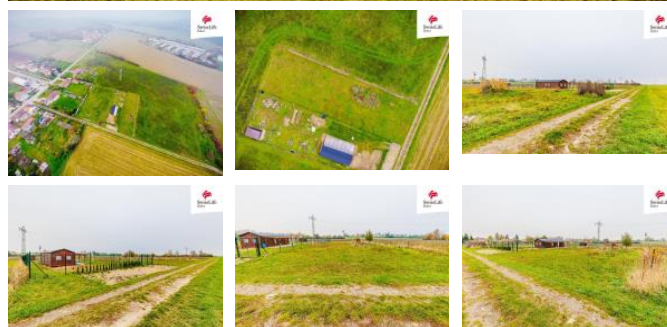

Díky své poloze, pouhých 120 metrů od hlavní silnice, nabízí pozemek dostatečný klid, soukromí a výbornou dostupnost do města Znojma, které je vzdáleno jen 15 minut jízdy autem i hromadnou dopravou. Místo je obklopeno krásnou přírodou, která nabízí mnoho možností pro turistiku, cyklistiku a objevování národního parku Podyjí.

Pro ty, kdo hledají klidnou rekreační zahradu, je tato nabídka ideální příležitostí. Pozemek se nachází v blízkosti významných turistických atrakcí, jako je hrad Cornštejn a Vranovská pehrada, které lákají ke krásným výletům a sportovním aktivitám.

Nepropáste tuto jedinečnou příležitost a kontaktujte nás pro více informací!

Swiss Life Select Vám ráda nabídne odborné poradenství v oblasti financování nemovitostí a možnost vytvoření financování na míru dle Vašich potřeb.

ID inzerátu ESO:	4285697
Inzerát aktualizován:	19.11.2024
Inzerát vydán:	16.10.2024
ID zakázky v RK:	0
Plocha:	1113 m²
Plocha pozemku:	1113 m²

KONTAKTNÍ ÚDAJE:

Mgr. Petra Biberlová

Tel:

+420 800775577

Email:

**info-
reality@swisslifeselect.cz**

Swiss Life Select

Reality s.r.o.

Tel:

800 55 77 55

Adresa:

Poběžní 620/3, 18600

Praha 8

Web:

**[https://www.swisslife-
reality.cz/](https://www.swisslife-reality.cz/)**