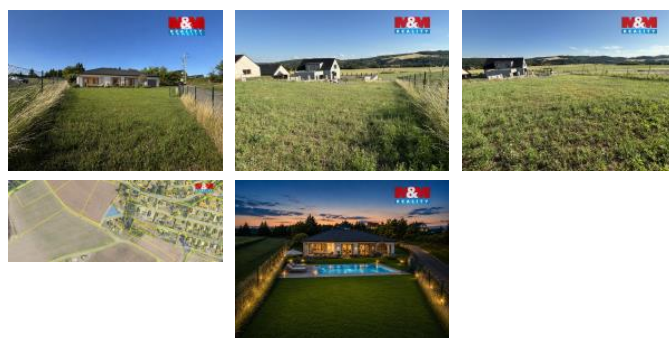

K prodeji, pozemky - stavební / komerční

Cena za nemovitost:

3 400 000 K

Íslo inzerátu (ID): **4403223** Datum vydání: **07.05.2026**

Lokalita:
Rakovník

Nabízíme k prodeji jedinečný stavební pozemek určený k výstavbě rodinného domu o rozloze 891 m² v katastrálním území Sýkovec. Pozemek se nachází v klidné části obce a nabízí krásný výhled do okolní krajiny i v příjemné soukromí. Pozemek je kompletně oplocen, je na něj zavedena elektřina a voda je dostupná na hranici pozemku. Na přiloženém obrázku je vizualizace možného budoucího rodinného domu, která slouží pro lepší představu o využití pozemku. V obci se nachází základní občanská vybavenost, například obchod, sportoviště a hospoda. Kompletní občanská vybavenost je dostupná v nedalekém Zbešově, kde naleznete školu, školku, lékáreň, poštu, restaurace, obchody i vlakové spojení. Tato nabídka je ideální pro klienty hledající klidné bydlení v přírodě s možností realizace vlastního výsňového domova. Nezmeškejte tuto příležitost a kontaktujte nás pro více informací. S financováním vám rádi pomůžeme.

ID inzerátu ESO:	4403223
Inzerát vydán:	07.05.2026
ID zakázky v RK:	900942090
Stav:	Velmi dobrý
Vlastnictví:	Osobní
Plocha pozemku:	891 m ²
Kód zakázky:	942090

KONTAKTNÍ ÚDAJE:

Lenka Granátová

Tel:

296 399 006