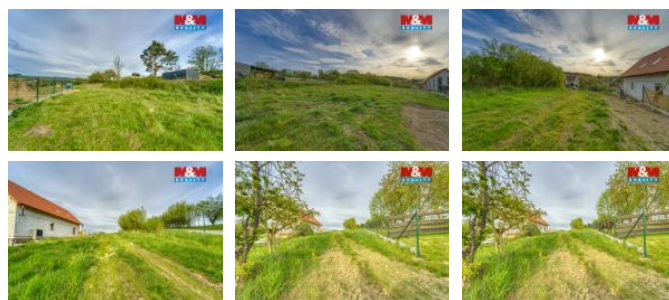

K prodeji, pozemky - stavební / komer ní

Cena za nemovitost:

3 150 000 K

íslo inzerátu (ID): 4402974 Datum vydání: 07.05.2026

Lokalita:

Plze -sever

Nabízíme k prodeji pozemek ve velmi žádané lokalit ě m sta Plasy. Pozemek o rozloze 2006 m2 je dle územního plánu ideální pro výstavbu rodinných dom ě. Nov ě vybudovaný vrt. Elektřina na hranici pozemku. Kanalizace musí být řešena OV. M ěsto Plasy nabízí veškerou ob ěanskou vybavenost. Dojezd do centra Plzn pouhých 25 minut. Pro více informací kontaktujte maklé ěe.

ID inzerátu ESO:	4402974
Inzerát aktualizován:	07.05.2026
Inzerát vydán:	06.05.2026
ID zakázky v RK:	900941100
Stav:	Velmi dobrý
Vlastnictví:	Osobní
Plocha pozemku:	2006 m2
Kód zakázky:	941100

KONTAKTNÍ ÚDAJE: