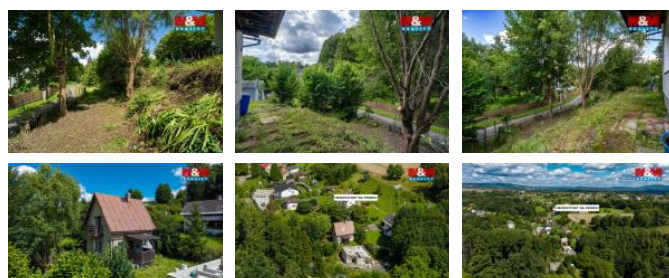

K prodeji, pozemky - stavební / komerční

Cena za nemovitost:

2 500 000 K

Íslo inzerátu (ID): 4402462 Datum vydání: 07.05.2026

Lokalita:
Liberec

Nabízíme stavební pozemek o výměře 432 m² v klidné části obce Turnov – Doubí, na kterém se nachází zděná rekreační stavba (rodinná rekreace dle LV) o užitné ploše cca 50 m². Stavba může sloužit k rekreaci nebo jako zázemí při úpravách. V přízemí je obývací prostor s kuchyní a koupelna po rekonstrukci cca 2012, ostatní části jsou v zachovalém povodním stavu. V podkroví jsou dva pokoje se vstupem na balkon. Elektřina 230/400 V, voda z obecního vodovodu, vytápění křovými kamny, doplnění nosnými prvky, odpadové jímky s vývozem. Pozemek je dle územního plánu veden v ploše BV – bydlení v rodinných domech. Vzhledem ke stávající stavbě je možné její rozšíření nebo náhrada novou stavbou na stejném místě, konkrétní záměr podléhá schválení. Klidná lokalita na konci slepé silnice, Turnov cca 10 min, Mladá Boleslav cca 25 min, Liberec cca 20 min.

ID inzerátu ESO:	4402462
Inzerát aktualizován:	07.05.2026
Inzerát vydán:	06.05.2026
ID zakázky v RK:	900941520
Stav:	Dobrý
Vlastnictví:	Osobní
Plocha pozemku:	432 m ²
Balkón:	ANO
Kód zakázky:	941520

KONTAKTNÍ ÚDAJE: