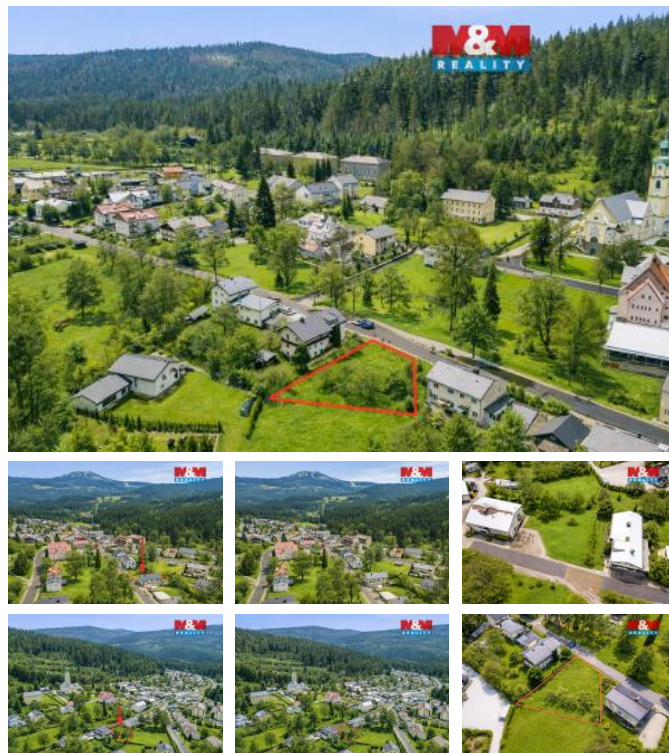

K prodeji, pozemky - stavební / komerční

Cena za nemovitost:

3 750 000 K

číslo inzerátu (ID): 4400527 Datum vydání: 27.04.2026

Lokalita:
Klatovy

Nabízíme zasílovaný stavební pozemek o výměře 700 m² v atraktivní lokalitě Bayerisch Eisenstein, přímo u přírodní zóny Anton Pech Weg, vedle parku a radnice.

Pozemek je určen k výstavbě RD – plynové a elektřiny na pozemku, voda a kanalizace na hranici. Krásný výhled na Velký Javor (Großer Arber). Klidná lokalita mimo hlavní silnici, přístup z obecní komunikace.

V blízkosti park, cyklostezky, běžkařské tratě Hohenzollernloipen, lyžařské středisko Velký Javor, Špičák (6 km) i Bretterschachten. Vlaková zastávka Alžbětín 600 m – přímé spojení do Říma a Neumarku.

Celoroční dostupnost, v zimě pravidelný úklid sněhu. Prohlídka kdykoliv. Prodej přes notáře, náklady cca 8–10 %.

Více informací u makléře.

ID inzerátu ESO:	4400527
Inzerát vydán:	27.04.2026
ID zakázky v RK:	900931914
Stav:	Velmi dobrý
Vlastnictví:	Osobní
Plocha pozemku:	700 m ²
Kód zakázky:	931914