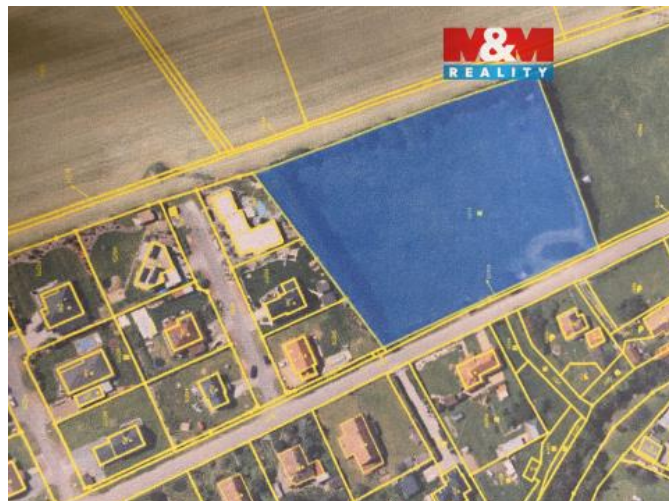

K prodeji, pozemky - stavební / komer ní

Cena za nemovitost:

19 262 670 K

íslo inzerátu (ID): 4400440 Datum vydání: 27.04.2026

Lokalita:

Rychnov nad Kn žnou

Prodej atraktivního pozemku o rozloze 9489 m² v klidné ásti obce Dobruška, katastrální území Pulice. Tento rovinatý pozemek je ideální p íležitostí pro investici. Územní plán dovoluje rozparcelování na šest pozemk k výstavb rodinných dom . Veškeré sít jsou k dispozici u hranice pozemku podél p ístupové cesty. P íjezd je po obecní komunikaci. Lokalita nabízí veškerou ob anskou vybavenost a výbornou dopravní dostupnost, dálnice je v dosahu do 20 km. Pozemek je v perfektním stavu a p ípraven k okamžitému využití. Nezmeškejte tuto jedine nou p íležitost pro investici v klidné a žádané lokalit ! Více informací u maklé e. T íším se, na prohlídku s Vámi...

ID inzerátu ESO:	4400440
Inzerát aktualizován:	27.04.2026
Inzerát vydán:	26.04.2026
ID zakázky v RK:	900931632
Stav:	Velmi dobrý
Vlastnictví:	Osobní
Plocha pozemku:	9489 m ²
Kód zakázky:	931632

KONTAKTNÍ ÚDAJE: