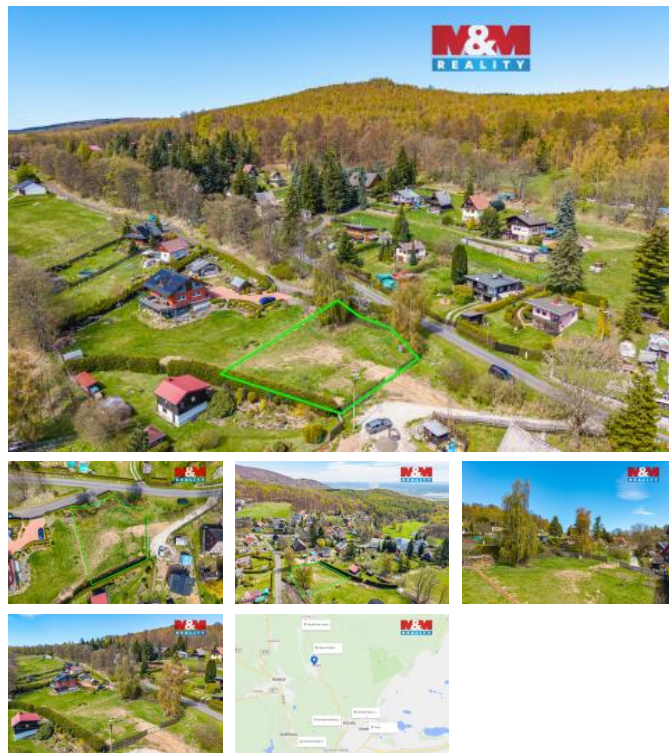

## K prodeji, pozemky - stavební / komerční

Cena za nemovitost:

**2 345 200 K**

íslo inzerátu (ID): 4400311 Datum vydání: 07.05.2026

Lokalita:  
**Chomutov**

Nabízíme k prodeji pozemek o celkové výměře 859 m<sup>2</sup> v klidné obci Pyšná (Vysoká Pec). Pozemek je dle územního plánu určený k výstavbě rodinného domu i rekreaci, což z něj činí ideální příležitost pro budoucí bydlení. Samotná realizace stavby následně podléhá standardnímu schvalovacímu procesu. K pozemku vede zajištěný příjezd po obecní komunikaci. Elektřina je v řešení – byla podána žádost o připojení, s plánovaným napojením na hranici pozemku. Vodu je možné aktuálně řešit vlastním vrtem, přičemž obec má již schválený projekt na vybudování obecního vodovodu, jehož realizace je plánována na příští rok. Kanalizace v obci není, odpadní vody je tedy nutné řešit individuálně, například pomocí domovního systému odpadních vod. Pozemek je částečně oplocený – oplocení je ve fázi dokončování, přičemž z jedné strany zatím chybí. Jedná se o klidnou lokalitu obklopenou přírodou, ideální pro budoucí bydlení nebo rekreaci. Pro více informací nebo sjednání prohlídky nás neváhejte kontaktovat.

ID inzerátu ESO:	4400311
Inzerát aktualizován:	07.05.2026
Inzerát vydán:	26.04.2026
ID zakázky v RK:	900940064
Stav:	Dobrý
Vlastnictví:	Osobní
Plocha pozemku:	859 m <sup>2</sup>
Kód zakázky:	940064