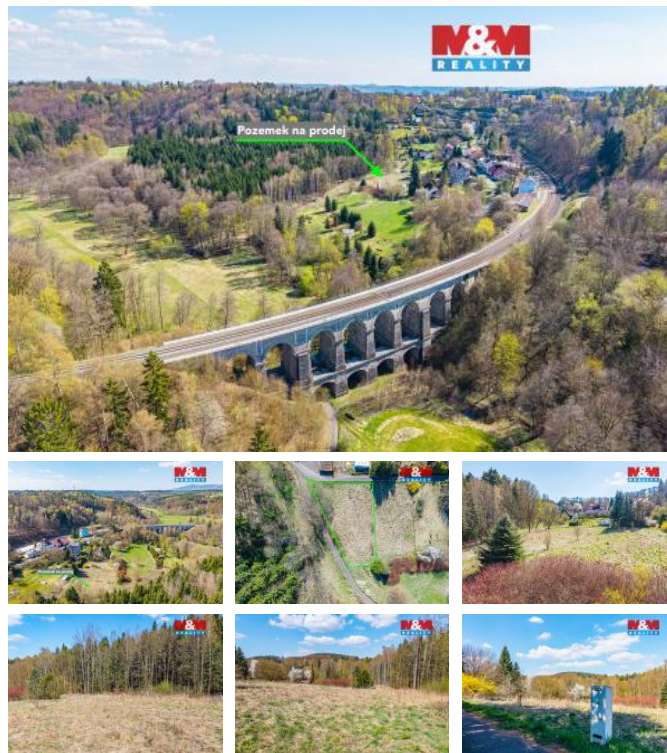

K prodeji, pozemky - stavební / komerční

Cena za nemovitost:

3 762 570 K

číslo inzerátu (ID): 4399128 Datum vydání: 07.05.2026

Lokalita:
Liberec

Nabízíme k prodeji pozemek k bydlení v obci Radimovice u Sychrova, v klidné a vyhledávané lokalitě nedaleko Turnova a Liberce. Pozemek se nachází na okraji stávající zástavby přímo u lesa a zajišťuje dostatek soukromí i při blízkém kontaktu s přírodou. Díky své poloze nabízí ideální kombinaci klidného bydlení a dobré dostupnosti do okolních měst. Terén pozemku je převážně rovinný, což usnadňuje realizaci stavby a nabízí široké možnosti řešení budoucího domu. K dispozici jsou i přípojky elektřiny a vody, odkanalizování je nutné řešit individuálně.

Velkou výhodou je možnost převzetí dvou rozpracovaných projektů rodinného domu (viz vizualizace v galerii). Nový majitel tak může plynule navázat a výrazně si zjednodušit celý proces výstavby. V okolí se nachází rodinné domy a zelená krajina, lokalita je vhodná pro trvalé bydlení i rekreaci. Významným benefitem je blízkost zámku Sychrov a přírody českého ráje. Jedná se o velmi klidnou a zároveň atraktivní lokalitu.

Pro více informací nás neváhejte kontaktovat.

ID inzerátu ESO:	4399128
Inzerát aktualizován:	07.05.2026
Inzerát vydán:	21.04.2026
ID zakázky v RK:	900939629
Stav:	Dobrý
Vlastnictví:	Osobní
Plocha pozemku:	1064 m ²
Kód zakázky:	939629