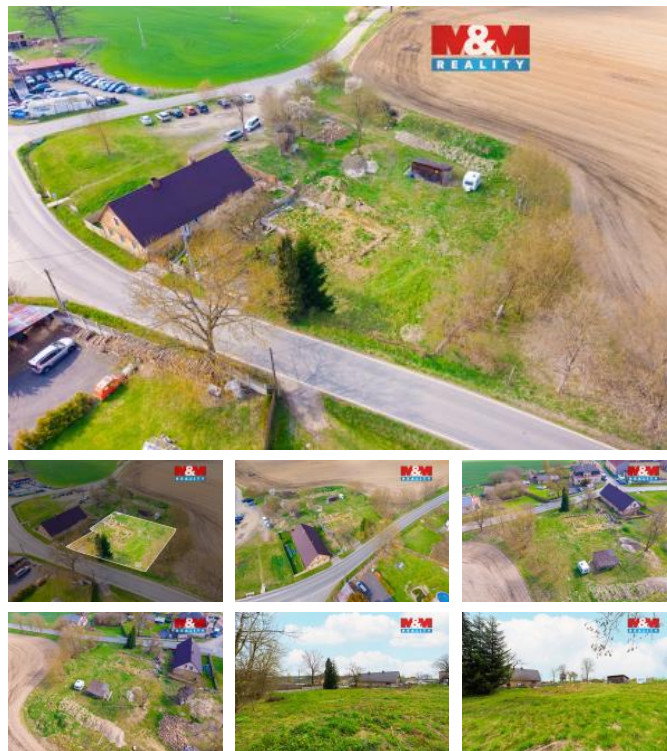

K prodeji, pozemky - stavební / komerční

Cena za nemovitost:

1 999 000 K

číslo inzerátu (ID): 4399126 Datum vydání: 07.05.2026

 Lokalita:
Domažlice

Nabízíme k prodeji pozemek k bydlení o výměře 877 m² v klidné části obce Lazce u Horšovského Týna. Pozemek je připraven k okamžité realizaci Vašeho vysněného domova. Součástí ceny je projekt na moderní bungalov o velikosti 140 m² v etn. stavebního povolení. Na pozemku je k dispozici přípojka elektřiny a napojení na vodovod. Odpady jsou řešeny do budoucna vlastní OV, na kterou je již vypracovaný projekt. Příjezd je po obecní komunikaci, vhodný i pro nákladní dopravu. Velkou výhodou je možnost pronájmu navazujícího pozemku o velikosti cca 1100 m² od obce za pouhých 8 000 K /rok. Lokalita nabízí klidné bydlení s výbornou dostupností – Domažlice cca 10 minut, Horšovský Týn cca 6 minut, Blížejov cca 2 minuty, Plzeň přibližně 45 minut jízdy autem. Rezervujte si svůj čas na prohlídkovém dni 04.05.2026 – s financováním Vám rádi pomůžeme!

| | |
|-----------------------|--------------------|
| ID inzerátu ESO: | 4399126 |
| Inzerát aktualizován: | 07.05.2026 |
| Inzerát vydán: | 21.04.2026 |
| ID zakázky v RK: | 900939605 |
| Stav: | Velmi dobrý |
| Vlastnictví: | Osobní |
| Plocha pozemku: | 877 m ² |
| Kód zakázky: | 939605 |