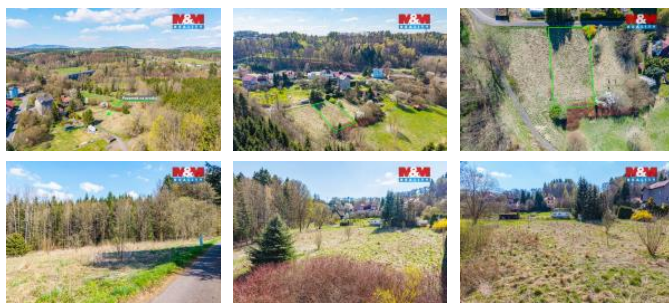

K prodeji, pozemky - stavební / komerční

Cena za nemovitost:

2 899 725 K

 číslo inzerátu (ID): **4399125** Datum vydání: **07.05.2026**

 Lokalita:
Liberec

Nabízíme k prodeji pozemek k bydlení v obci Radimovice u Sychrova, v klidné lokalitě nedaleko Turnova a Liberce. Pozemek se nachází na okraji zástavby v blízkosti lesa, což zajišťuje soukromí, klid i kontakt s přírodou. Díky poloze nabízí ideální kombinaci klidného bydlení a dobré dostupnosti. Terén je převážně rovinný, což usnadňuje realizaci stavby. K dispozici jsou napojky elektřiny a vody, odkanalizování je nutné řešit individuálně. Velkou výhodou je možnost převzetí dvou rozpracovaných projektů rodinného domu (viz vizualizace). Nový majitel tak může plynule navázat a urychlit celý proces výstavby.

Lokalita je vhodná pro trvalé bydlení i rekreaci, benefitem je blízkost zámku Sychrov a přírodního ráje.

Hledáte větší celek? Nabízíme i sousední pozemek u lesa.

Pro více informací nás neváhejte kontaktovat.

ID inzerátu ESO:	4399125
Inzerát aktualizován:	07.05.2026
Inzerát vydán:	21.04.2026
ID zakázky v RK:	900939631
Stav:	Dobrý
Vlastnictví:	Osobní
Plocha pozemku:	820 m ²
Kód zakázky:	939631

KONTAKTNÍ ÚDAJE: