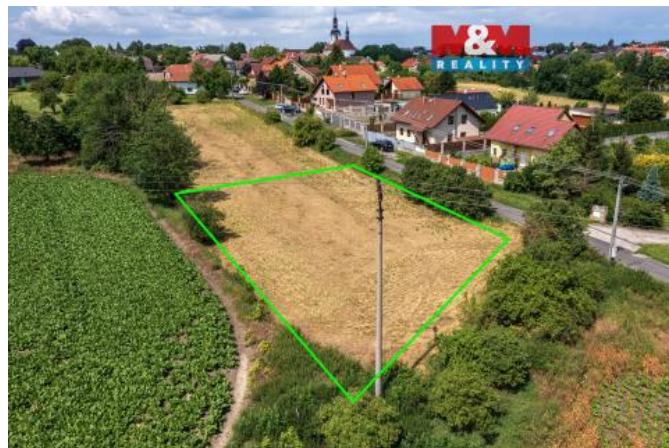

K prodeji, pozemky - stavební / komerční

Cena za nemovitost:

0 K

Íslo inzerátu (ID): **4398838** Datum vydání: **07.05.2026**

Lokalita:
Louny

Nabízíme k prodeji rohový stavební pozemek v obci Cítoliby, okres Louny. Inženýrské sítě – elektřina, voda a kanalizace jsou na hranici pozemku, což výrazně usnadňuje budoucí výstavbu. Lokalita má zároveň potenciál dalšího zhodnocení díky dobré dostupnosti do Prahy. Pozemek se nachází v klidné části obce s dobrou dostupností do města Louny. Velkou výhodou je také rychlé napojení na dálnici D7 (cca 2 km) a dobrá dostupnost do Prahy (přibližně 1 hodina). Dle územního plánu je pozemek určen k výstavbě rodinných domů. Přístup je zajištěn z obecní komunikace. Pro více informací nebo domluvení prohlídky nás neváhejte kontaktovat. Financování Vám rádi zajistíme vlastním hypocentrem.

ID inzerátu ESO:	4398838
Inzerát aktualizován:	07.05.2026
Inzerát vydán:	21.04.2026
ID zakázky v RK:	900936028
Stav:	Velmi dobrý
Vlastnictví:	Osobní
Plocha pozemku:	1008 m ²
Kód zakázky:	936028

KONTAKTNÍ ÚDAJE: