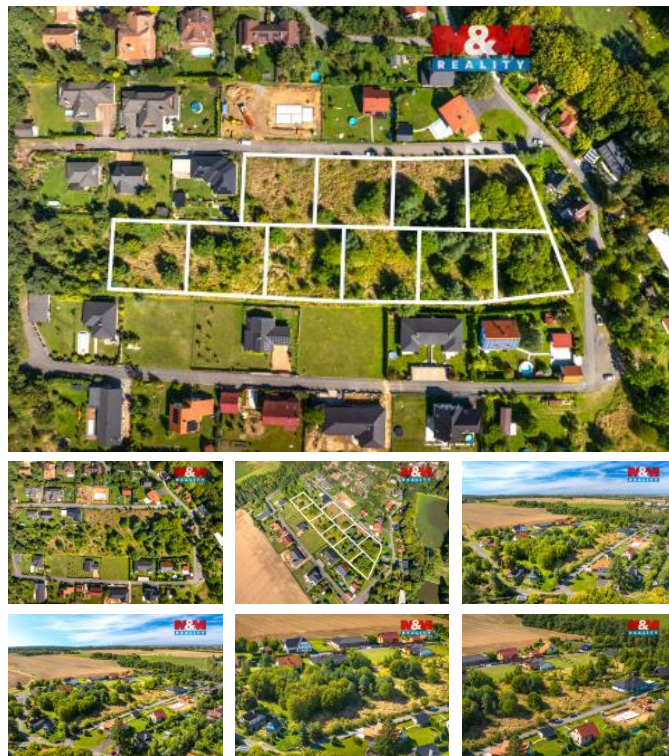

## K prodeji, pozemky - stavební / komerční

Cena za nemovitost:

**12 000 000 K**

Íslo inzerátu (ID): 4397611 Datum vydání: 22.04.2026

Lokalita:

**Praha-východ**

Nabízíme k prodeji atraktivní pozemek o velikosti 1002 m<sup>2</sup> v obci B ezí na adrese Vínová, vhodný pro výstavbu rodinného domu. Pozemek se nachází v příjemné lokalitě, která nabízí klidné bydlení s dobrou dostupností a potenciál pro realizaci vlastního výšného domova.

Pro více informací nebo domluvení prohlídky nás neváhejte kontaktovat.

ID inzerátu ESO:	4397611
Inzerát aktualizován:	22.04.2026
Inzerát vydán:	19.04.2026
ID zakázky v RK:	900939829
Stav:	Velmi dobrý
Vlastnictví:	Osobní
Plocha pozemku:	1002 m <sup>2</sup>
Kód zakázky:	939829