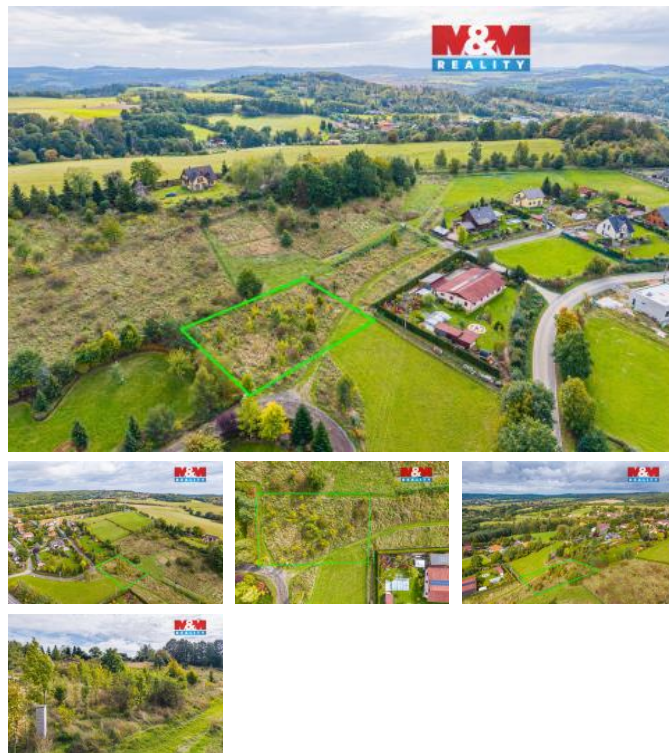

K prodeji, pozemky - stavební / komerční

Cena za nemovitost:

4 900 000 K

íslo inzerátu (ID): **4396736** Datum vydání: **07.05.2026**

Lokalita:

Praha-východ

Nabízíme k prodeji velký stavební pozemek o rozloze 1467 m² v klidné části obce Turkovice u Prahy. Pozemek je mírně svažité a elekina je dostupná na kraji pozemku. Sousední pozemky mají vybudované OV a studny jelikož v tuto chvíli není jiné pipojení. Pozemek je vzdálen pouhých 6 minut autem od nájezdu na dálnici smrem na Prahu Chodov, což nabízí rychlou a pohodlnou dostupnost městských služeb. Tento pozemek nabízí jedinečnou kombinaci bydlení v klidné venkovské lokalitě s výhodami blízkosti města. Pokud plánujete financování hypotékou, rádi vám zajistíme nabídku s nejnižší úrokovou sazbou. V případě zájmu o prohlídku nebo dotaz nás neváhejte kontaktovat.

ID inzerátu ESO:	4396736
Inzerát aktualizován:	07.05.2026
Inzerát vydán:	14.04.2026
ID zakázky v RK:	900937067
Stav:	Velmi dobrý
Vlastnictví:	Osobní
Plocha pozemku:	1467 m ²
Kód zakázky:	937067

KONTAKTNÍ ÚDAJE: