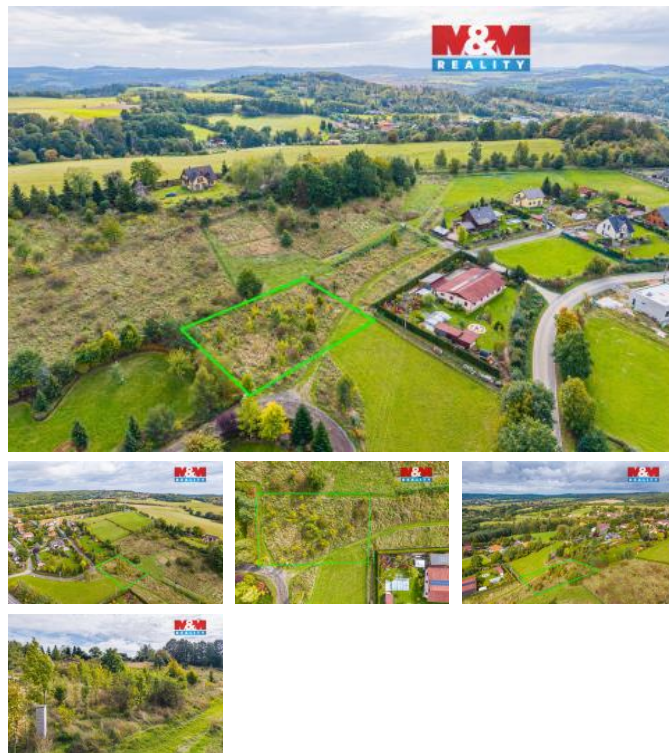

K prodeji, pozemky - stavební / komerční

Cena za nemovitost:

4 900 000 K

íslo inzerátu (ID): **4396736** Datum vydání: **14.04.2026**

Lokalita:

Praha-východ

Nabízíme k prodeji velký stavební pozemek o rozloze 1467 m² v klidné části obce Turkovice u Prahy. Pozemek je mírně svažité a elektrika je dostupná na kraji pozemku. Sousední pozemky mají vybudované OV a studny jelikož v tuto chvíli není jiné napojení. Pozemek je vzdálen pouhých 6 minut autem od nájezdu na dálnici směrem na Prahu Chodov, což nabízí rychlou a pohodlnou dostupnost městských služeb. Tento pozemek nabízí jedinečnou kombinaci bydlení v klidné venkovské lokalitě s výhodami blízkosti města. Pokud plánujete financování hypotékou, rádi vám zajistíme nabídku s nejnižší úrokovou sazbou. V případě zájmu o prohlídku nebo dotaz nás neváhejte kontaktovat.

ID inzerátu ESO:	4396736
Inzerát vydán:	14.04.2026
ID zakázky v RK:	900937067
Stav:	Velmi dobrý
Vlastnictví:	Osobní
Plocha pozemku:	1467 m ²
Kód zakázky:	937067

KONTAKTNÍ ÚDAJE:

Michal Ficek

Tel:

296 399 006