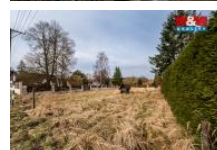

K prodeji, pozemky - stavební / komerční

Cena za nemovitost:

1 141 000 K

íslo inzerátu (ID): **4396678** Datum vydání: **28.04.2026**

Lokalita:
Tábor

Nabízíme Vám k prodeji pozemek určený k výstavbě v obci Sudomice u Bechyně. Jedná se o rovinný pozemek o celkové výměře 866 m² s vlastní příjezdovou cestou. Na hranici pozemku se nachází přípojka na elektřinu, veřejný vodovod a kanalizaci. Zastavěnost pozemku je 30%. Dopravní spojení zajišťují výborné vlakové a autobusové spoje. Výhodné financování vám rádi zajistíme. Pro více informací a sjednání osobní prohlídky nás kontaktujte.

ID inzerátu ESO:	4396678
Inzerát aktualizován:	28.04.2026
Inzerát vydán:	14.04.2026
ID zakázky v RK:	900937152
Stav:	Velmi dobrý
Vlastnictví:	Osobní
Plocha pozemku:	866 m²
Kód zakázky:	937152