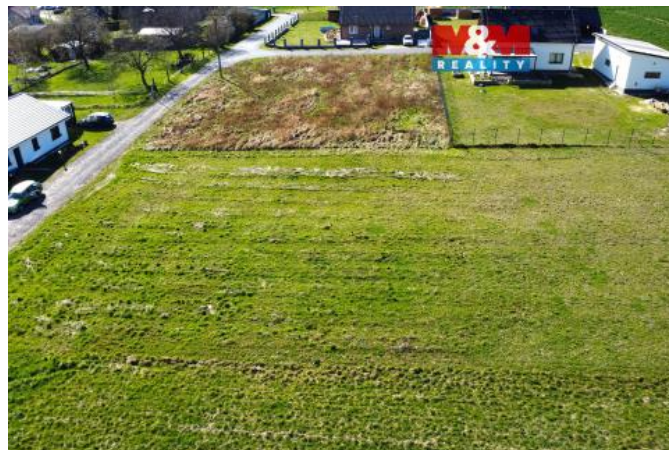

K prodeji, pozemky - stavební / komer ní

Cena za nemovitost:

3 460 000 K

íslo inzerátu (ID): **4396580** Datum vydání: **14.04.2026**

Lokalita:
Kutná Hora

Prodej stavebního pozemku 1 000 m² v katastru Chlístovice, v klidné ásti obce. Pozemek ur ený k bydlení, stav velmi dobrý. Inženýrské sít – elekt ina, kanalizace a obecní voda – na hranici pozemku. Atraktivní lokalita nedaleko z íceniny hradu Sion, 15 km do historické Kutné Hory. Poklidné okolí s dobrou dostupností, ideální pro výstavbu rodinného domu. V obci je áste ná ob anská vybavenost. Právní a hypoté ní servis je zajišt n. Pro bližší informace a termín prohlídky kontaktujte realitního maklé e.

ID inzerátu ESO:	4396580
Inzerát vydán:	14.04.2026
ID zakázky v RK:	900938975
Stav:	Velmi dobrý
Vlastnictví:	Osobní
Plocha pozemku:	1000 m ²
Kód zakázky:	938975

KONTAKTNÍ ÚDAJE:

Ji í Soukup

Tel:

296 399 006