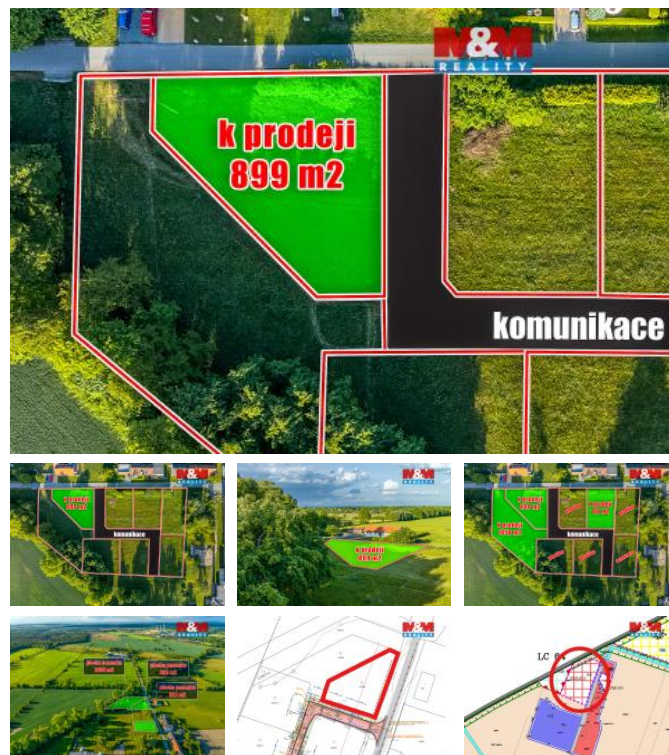

Tento krásný pozemek o rozloze 899 m<sup>2</sup> je určen územním plánem pro výstavbu rodinného domu.

V ceně pozemku jsou kompletní inženýrské sítě (elektrická, veřejný vodovod a kanalizace) a nově vybudovaná komunikace.

Velkou výhodou tohoto pozemku je umístění v klidné části obce. Kousek za domem můžete vyrazit na procházky do lesa a polí a zapomenout na ruch všedního dne.

Dalším benefitem je skvělá dopravní dostupnost do Pardubic a Hradce Králové, včetně dálnice D11.

Výhodné financování koupě pozemku i výstavby domu Vám rádi zdarma zařídíme.

Více informací Vám ochotně sdělí makléř, který Vás tímto zve na nezávaznou prohlídku.

ID inzerátu ESO:	4396003
Inzerát aktualizován:	28.04.2026
Inzerát vydán:	13.04.2026
ID zakázky v RK:	900937555
Stav:	Velmi dobrý
Vlastnictví:	Osobní
Plocha pozemku:	899 m <sup>2</sup>
Kód zakázky:	937555