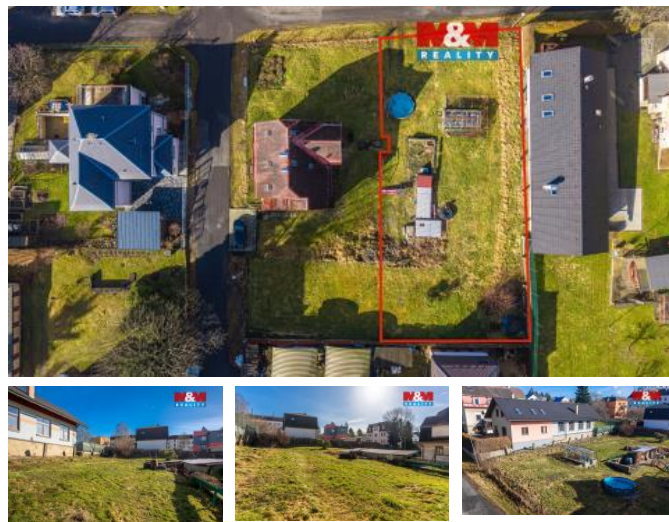

K prodeji, pozemky - stavební / komerční

Cena za nemovitost:

4 190 000 K

íslo inzerátu (ID): 4395998 Datum vydání: 07.05.2026

Lokalita:
Liberec

Prodej pozemku k bydlení 800 m² v centru obce Stráž nad Nisou. Nabízíme k prodeji pozemek o velikosti 800 m², ideální pro výstavbu rodinného domu, situovaný v klidné vedlejší ulici v centru obce Stráž nad Nisou. Lokalita poskytuje klidné prostředí a zároveň výbornou dostupnost veškerého občanského vybavení. Pozemek má jihozápadní orientaci a nabízí krásný výhled na Ještěd. Je v dobrém stavu a připravený k výstavbě. Vedle tohoto pozemku je navíc možné zakoupit rodinný dům, který je rovněž nabízen k prodeji, což otevírá zajímavou příležitost pro rozšíření bydlení, vícegenerační využití nebo investici. Pro více informací a sjednání termínu prohlídky kontaktujte našeho makléře.

| | |
|-----------------------|--------------------|
| ID inzerátu ESO: | 4395998 |
| Inzerát aktualizován: | 07.05.2026 |
| Inzerát vydán: | 13.04.2026 |
| ID zakázky v RK: | 900937557 |
| Stav: | Dobrý |
| Vlastnictví: | Osobní |
| Plocha pozemku: | 800 m ² |
| Kód zakázky: | 937557 |