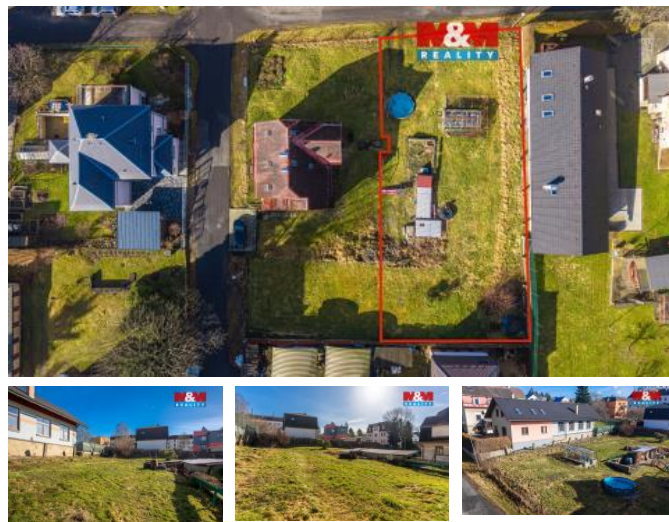

K prodeji, pozemky - stavební / komer ní

Cena za nemovitost:

4 190 000 K

íslo inzerátu (ID): **4395998** Datum vydání: **14.04.2026**

Lokalita:
Liberec

Prodej pozemku k bydlení 800 m² v centru obce Stráž nad Nisou. Nabízíme k prodeji pozemek o velikosti 800 m², ideální pro výstavbu rodinného domu, situovaný v klidné vedlejší ulici v centru obce Stráž nad Nisou. Lokalita poskytuje klidné prostředí a zároveň výbornou dostupnost veškerého občanského vybavení. Pozemek má jihozápadní orientaci a nabízí krásný výhled na Ještěd. Je v dobrém stavu a připravený k výstavbě. Pro více informací a sjednání termínu prohlídky kontaktujte našeho makléře.

ID inzerátu ESO:	4395998
Inzerát aktualizován:	14.04.2026
Inzerát vydán:	13.04.2026
ID zakázky v RK:	900937557
Stav:	Dobrý
Vlastnictví:	Osobní
Plocha pozemku:	800 m ²
Kód zakázky:	937557

KONTAKTNÍ ÚDAJE: