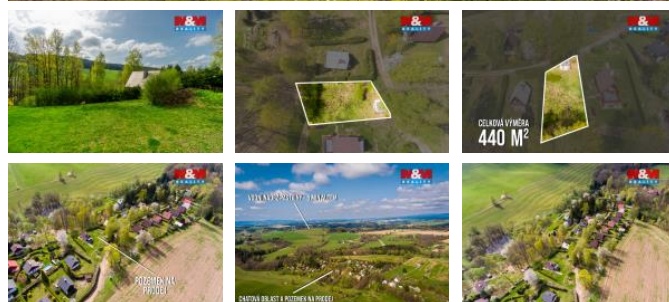

K prodeji, pozemky - stavební / komerční

Cena za nemovitost:

849 999 K

íslo inzerátu (ID): 4395710 Datum vydání: 11.04.2026

Lokalita:
Ústí nad Orlicí

Nabízíme k prodeji pozemek o výměře 440 m² určený k rodinné rekreaci, situovaný v rekreační oblasti Vlčkovice nedaleko nádrže Pastviny.

Pozemek se nachází v klidném prostředí v blízkosti přírody a nabízí ideální podmínky pro výstavbu rekreačního objektu. Parcela je mírně svažité, což umožní zajímavé architektonické řešení stavby.

Inženýrské sítě se nachází v bližším okolí pozemku.

Lokalita je vhodná pro milovníky přírody, turistiky i vodních aktivit, zároveň s dobrou dostupností do okolních obcí.

Pro více informací a sjednání termínu prohlídky nás neváhejte kontaktovat. Rádi vám pomůžeme s financováním nemovitosti.

ID inzerátu ESO:	4395710
Inzerát vydán:	11.04.2026
ID zakázky v RK:	900937679
Stav:	Velmi dobrý
Vlastnictví:	Osobní
Plocha pozemku:	440 m ²
Kód zakázky:	937679

KONTAKTNÍ ÚDAJE:

Irena Vocásková

Tel:
296 399 006
Email:
info@mmreality.cz