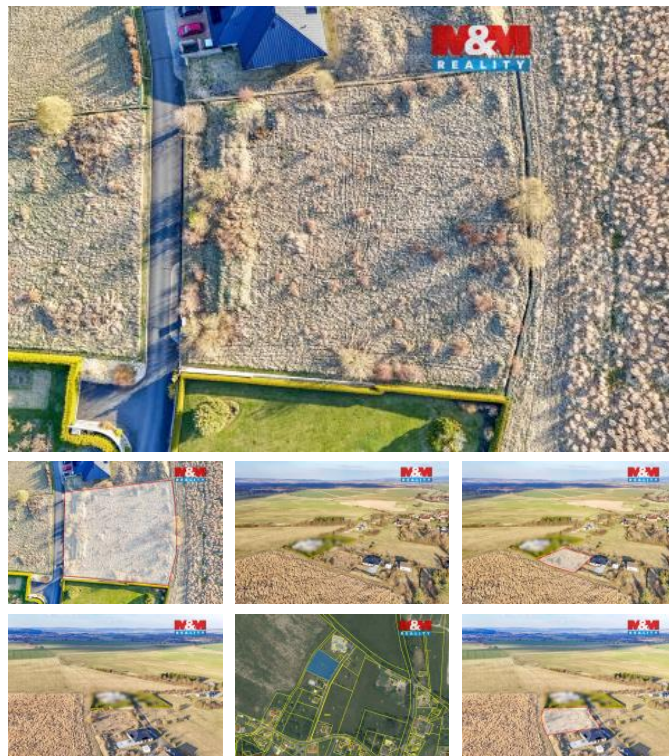

## K prodeji, pozemky - stavební / komerční

Cena za nemovitost:

**4 545 800 K**

Íslo inzerátu (ID): **4395643** Datum vydání: **14.04.2026**

Lokalita:  
**Cheb**

Hledáte ideální místo pro svůj nový domov, které Vám nabídne soukromí, klid a příjemné venkovské prostředí? Nabízíme k prodeji prostorný pozemek o výměře 3247 m<sup>2</sup>, situovaný v klidné okrajové části obce Žirovice, jen 1,5 km od Františkových Lázní. Dle platného územního plánu je parcela určena pro rodinné a rekreační bydlení venkovského charakteru. Pozemek má obdélníkový tvar, což usnadňuje jeho plánování a výstavbu rodinného domu. Na hranici parcely jsou již dostupné přípojky elektřiny (pomníček), vody a plynu, takže je možné stavbu rychle a efektivně napojit na inženýrské sítě. Tento pozemek je skvělou příležitostí pro ty, kteří hledají prostor pro život v harmonii s přírodou, ale přitom nechtějí ztratit komfort blízkosti města. Františkovy Lázně jsou vzdáleny jen pár minut autem, takže máte snadný přístup ke všem službám, školám, obchodům a kulturním aktivitám. Pokud Vás tato nabídka zaujala, neváhejte nás kontaktovat a domluvit si prohlídku.

ID inzerátu ESO:	4395643
Inzerát aktualizován:	14.04.2026
Inzerát vydán:	11.04.2026
ID zakázky v RK:	900938357
Stav:	Dobrý
Vlastnictví:	Osobní
Plocha pozemku:	3247 m <sup>2</sup>
Kód zakázky:	938357