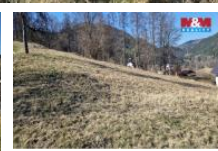

K prodeji, pozemky - stavební / komerční

Cena za nemovitost:

2 220 000 K

íslo inzerátu (ID): 4395582 Datum vydání: 07.05.2026

Lokalita:
Vsetín

Stavební pozemek s dechberoucím výhledem na útesy skály -
Lidečko.

Hledáte místo, kde si postavíte domov snění? Právě jste ho našli.
Nabízím k prodeji slunný stavební pozemek o rozloze 1 788 m² v
malebné obci Lidečko. Tento pozemek vás okouzlí nejen svou
velikostí, ale především unikátním výhledem na ikonické útesy
skály, který se jen tak neomrzí.

Proč právě tento pozemek?

Ideální jihovýchodní orientace – dostatek slunce po celý den.

Elektrika již na pozemku, voda, plyn a kanalizace jsou v blízkosti.

Klidná lokalita obklopená přírodou.

Perfektní místo pro rodinný dům i rekreační bydlení.

Pozemek není zatížen věcným břemenem.

Výborná dostupnost a zároveň soukromí, které dnes jen tak
nenajdete.

Pro více informací nebo domluvení prohlídky mě neváhejte
kontaktovat.

ID inzerátu ESO:	4395582
Inzerát aktualizován:	07.05.2026
Inzerát vydán:	11.04.2026
ID zakázky v RK:	900938791
Stav:	Velmi dobrý
Vlastnictví:	Osobní
Plocha pozemku:	1788 m²
Kód zakázky:	938791