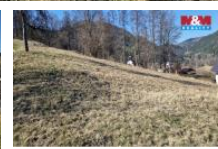

K prodeji, pozemky - stavební / komerční

Cena za nemovitost:

2 220 000 K

íslo inzerátu (ID): 4395582 Datum vydání: 14.04.2026

Lokalita:
Vsetín

Stavební pozemek s dechberoucím výhledem na útesy skály -
Lidečko.

Hledáte místo, kde si postavíte domov snění? Právě jste ho našli.
Nabízím k prodeji slunný stavební pozemek o rozloze 1 788 m² v
malebné obci Lidečko. Tento pozemek vás okouzlí nejen svou
velikostí, ale především unikátním výhledem na ikonické útesy
skály, který se jen tak neomrzí.

Proč právě tento pozemek?

Ideální jihovýchodní orientace – dostatek slunce po celý den.

Elektrika již na pozemku, voda, plyn a kanalizace jsou v blízkosti.

Klidná lokalita obklopená přírodou.

Perfektní místo pro rodinný dům i rekreační bydlení.

Pozemek není zatížen věcným břemenem.

Výborná dostupnost a zároveň soukromí, které dnes jen tak
nenajdete.

Pro více informací nebo domluvení prohlídky mě neváhejte
kontaktovat.

ID inzerátu ESO:	4395582
Inzerát aktualizován:	14.04.2026
Inzerát vydán:	11.04.2026
ID zakázky v RK:	900938791
Stav:	Velmi dobrý
Vlastnictví:	Osobní
Plocha pozemku:	1788 m²
Kód zakázky:	938791