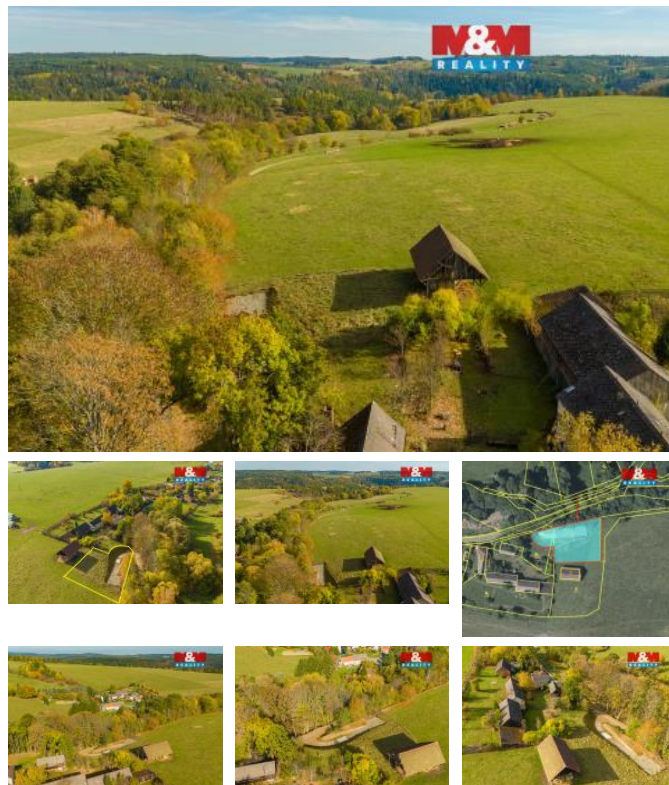

K prodeji, pozemky - stavební / komerční

Cena za nemovitost:

1 334 550 K

íslo inzerátu (ID): **4394956** Datum vydání: **08.04.2026**

Lokalita:
Tachov

Nabízím k prodeji pozemek o výměře 1 302 m² v k.ú. Dlouhé Hradiště. Pozemek se nachází v klidné části obce. V územním plánu je pozemek veden pro plochy k bydlení smíšené, obytné, venkovského typu. Maximální zastavnost je 30% pozemku, max. 2 nadzemní podlaží s možností využití podkroví. Na hranici pozemku se nachází elektřina. Pozemek se nachází v klidném prostředí a soukromí s dobrou dostupností. Plnou občanskou vybavenost najdeme v nedalekých Konstantinových lázních. Více informací a termín prohlídky rádi poskytneme na vyžádání.

ID inzerátu ESO:	4394956
Inzerát vydán:	08.04.2026
ID zakázky v RK:	900938019
Stav:	Velmi dobrý
Vlastnictví:	Osobní
Plocha pozemku:	1302 m ²
Kód zakázky:	938019

KONTAKTNÍ ÚDAJE:

Petra Fillingerová

Tel:

296 399 006