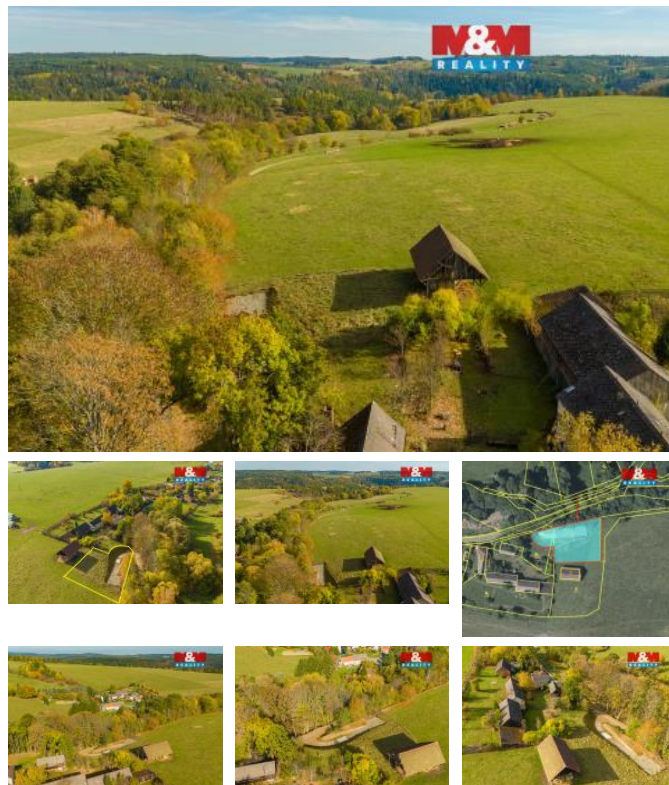

K prodeji, pozemky - stavební / komerční

Cena za nemovitost:

1 594 950 K

Íslo inzerátu (ID): **4394956** Datum vydání: **07.05.2026**

Lokalita:
Tachov

Nabízím k prodeji pozemek o výměře 1 302 m² v k.ú. Dlouhé Hradiště. Pozemek se nachází v klidné části obce. V územním plánu je pozemek veden pro plochy k bydlení smíšené, obytné, venkovského typu. Maximální zastavnost je 30% pozemku, max. 2 nadzemní podlaží s možností využití podkroví. Na hranici pozemku se nachází elektřina. Pozemek se nachází v klidném prostředí a soukromí s dobrou dostupností. Plnou občanskou vybavenost najdeme v nedalekých Konstantinových lázních. Více informací a termín prohlídky rádi poskytneme na vyžádání.

ID inzerátu ESO:	4394956
Inzerát aktualizován:	07.05.2026
Inzerát vydán:	08.04.2026
ID zakázky v RK:	900938019
Stav:	Velmi dobrý
Vlastnictví:	Osobní
Plocha pozemku:	1302 m ²
Kód zakázky:	938019

KONTAKTNÍ ÚDAJE: