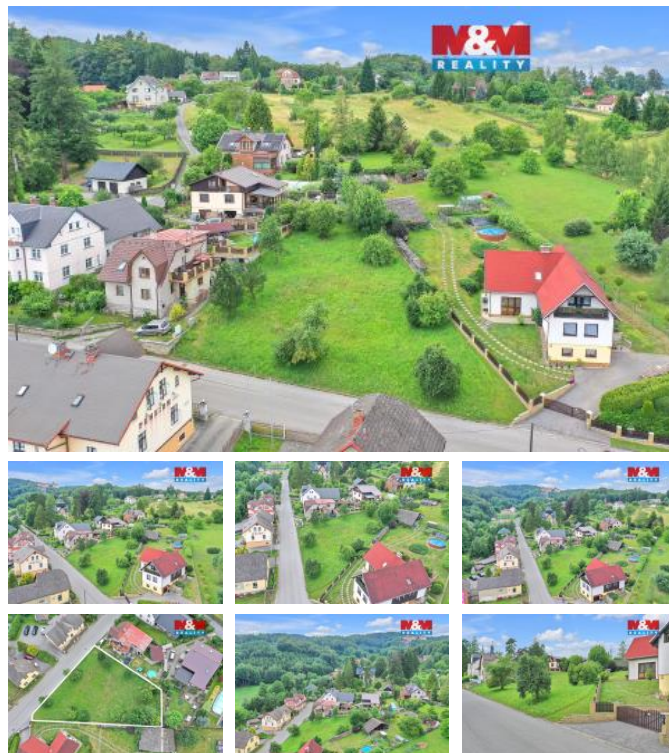

## K prodeji, pozemky - stavební / komerční

Cena za nemovitost:

**2 680 000 K**

 číslo inzerátu (ID): **4394904** Datum vydání: **14.04.2026**

 Lokalita:  
**Semily**

Prodej atraktivního pozemku k bydlení o rozloze 928 m<sup>2</sup>, situovaného ve vyhledávané, klidné části Hrubé Skály. Pozemek se nachází v mírně svažitém terénu, díky čemuž nabízí neprokonatelný výhled do okolní přírody. Lokalita zaručuje klidné bydlení s výbornou dostupností do blízkých obcí a měst (Turnov 9 km). Parcela je ideální pro stavbu rodinného domu se zahradou, kde budete moci trávit svůj volný čas. Inženýrské sítě: v případě potřeby komunikace na bližší straně vede dešťová kanalizace a elektřina. Na vzdálenější části komunikace je možnost se připojit na plyn a obecný vodovod. Bude třeba vybudovat vlastní ústí ku odpadním vodám. Tento pozemek představuje ideální příležitost pro ty, kteří hledají klidné a komfortní bydlení v srdci českého ráje, a přitom chtějí mít snadný přístup k moderním životním potřebám. Nezapomenejte využít jedinou šanci zrealizovat svůj sen o domově na tomto kouzelném místě!

ID inzerátu ESO:	4394904
Inzerát aktualizován:	14.04.2026
Inzerát vydán:	08.04.2026
ID zakázky v RK:	900938199
Stav:	Velmi dobrý
Vlastnictví:	Osobní
Plocha pozemku:	928 m <sup>2</sup>
Kód zakázky:	938199