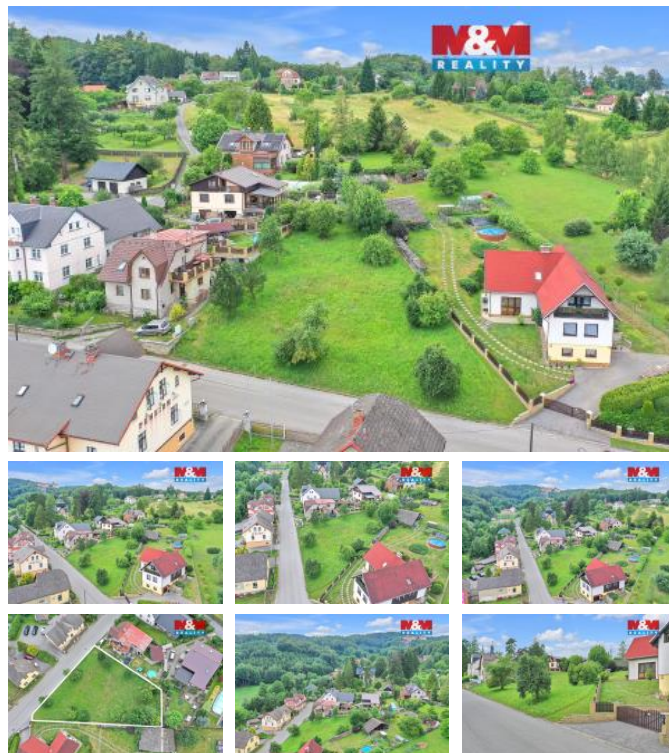

K prodeji, pozemky - stavební / komerční

Cena za nemovitost:

2 680 000 K

Íslo inzerátu (ID): 4394904 Datum vydání: 07.05.2026

Lokalita:
Semily

Prodej atraktivního pozemku k bydlení o rozloze 928 m², situovaného ve vyhledávané, klidné části Hrubé Skály. Pozemek se nachází v mírně svažitém terénu, díky čemuž nabízí neprokonatelný výhled do okolní přírody. Lokalita zaručuje klidné bydlení s výbornou dostupností do blízkých obcí a měst (Turnov 9 km). Parcela je ideální pro stavbu rodinného domu se zahradou, kde budete moci trávit svůj volný čas. Inženýrské sítě: v případě potřeby komunikace na bližší straně vede dešťová kanalizace a elektřina. Na vzdálenější části komunikace je možnost se připojit na plyn a obecný vodovod. Bude třeba vybudovat vlastní ústí ku odpadním vodám. Tento pozemek představuje ideální příležitost pro ty, kteří hledají klidné a komfortní bydlení v srdci českého ráje, a přitom chtějí mít snadný přístup k moderním životním potřebám. Nezapomenejte využít jedinou šanci zrealizovat svůj sen o domově na tomto kouzelném místě!

ID inzerátu ESO:	4394904
Inzerát aktualizován:	07.05.2026
Inzerát vydán:	08.04.2026
ID zakázky v RK:	900938199
Stav:	Velmi dobrý
Vlastnictví:	Osobní
Plocha pozemku:	928 m ²
Kód zakázky:	938199

KONTAKTNÍ ÚDAJE: