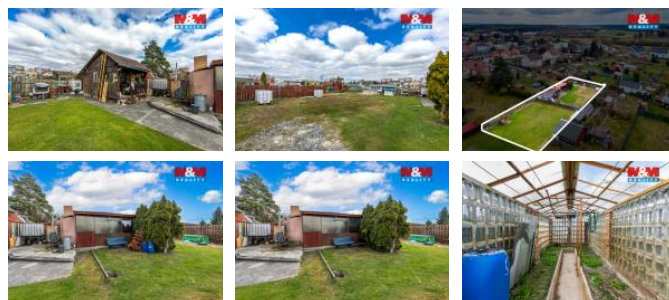

K prodeji, pozemky - stavební / komer ní

Cena za nemovitost:

3 650 000 K

íslo inzerátu (ID): **4394664** Datum vydání: **08.04.2026**

Lokalita:

Plze -sever

Prodej udržovaného pozemku k bydlení v obci Ný any. Parcela o vým e 874 m2 ve velmi dobrém stavu, ideální pro rekreaci, zahrádka ení nebo stavbu rodinného domu. Pozemek se nachází v klidné ásti obce. Na pozemek je p ivedena elekt ina, stojí stavba s . ev., skleník a studna. Na hranici najdeme kanalizaci a vodovod. V územním plánu je pozemek veden jako plochy k bydlení smíšené, obytné, venkovského typu. Pozemek se nachází v klidném prost edí s dobrým p ístupem. po obecní komunikaci. Parcela je rovinatá, ve velmi dobrém stavu a nabízí klidné prost edí s dobrými možnostmi využití. V obci najdeme veškerou ob anskou vybavenost. Pro více informací a prohlídky nás neváhejte kontaktovat.

ID inzerátu ESO:	4394664
Inzerát vydán:	08.04.2026
ID zakázky v RK:	900938738
Stav:	Velmi dobrý
Vlastnictví:	Osobní
Plocha pozemku:	874 m2
Kód zakázky:	938738

KONTAKTNÍ ÚDAJE:

Petra Fillingerová

Tel:

296 399 006