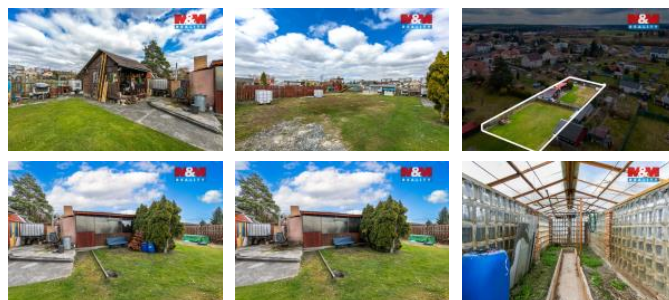

## K prodeji, pozemky - stavební / komer ní

Cena za nemovitost:

**3 650 000 K**

íslo inzerátu (ID): **4394664** Datum vydání: **28.04.2026**

Lokalita:

**Plze -sever**

Prodej udržovaného pozemku k bydlení v obci Ný any. Parcela o vým e 874 m2 ve velmi dobrém stavu, ideální pro rekreaci, zahrádka ení nebo stavbu rodinného domu. Pozemek se nachází v klidné ásti obce. Na pozemek je p ivedena elekt ina, stojí stavba s . ev., skleník a studna. Na hranici najdeme kanalizaci a vodovod. V územním plánu je pozemek veden jako plochy k bydlení smíšené, obytné, venkovského typu. Pozemek se nachází v klidném prost edí s dobrým p ístupem. po obecní komunikaci. Parcela je rovinatá, ve velmi dobrém stavu a nabízí klidné prost edí s dobrými možnostmi využití. V obci najdeme veškerou ob anskou vybavenost. Pro více informací a prohlídky nás neváhejte kontaktovat.

ID inzerátu ESO:	4394664
Inzerát aktualizován:	28.04.2026
Inzerát vydán:	08.04.2026
ID zakázky v RK:	900938738
Stav:	Velmi dobrý
Vlastnictví:	Osobní
Plocha pozemku:	874 m2
Kód zakázky:	938738