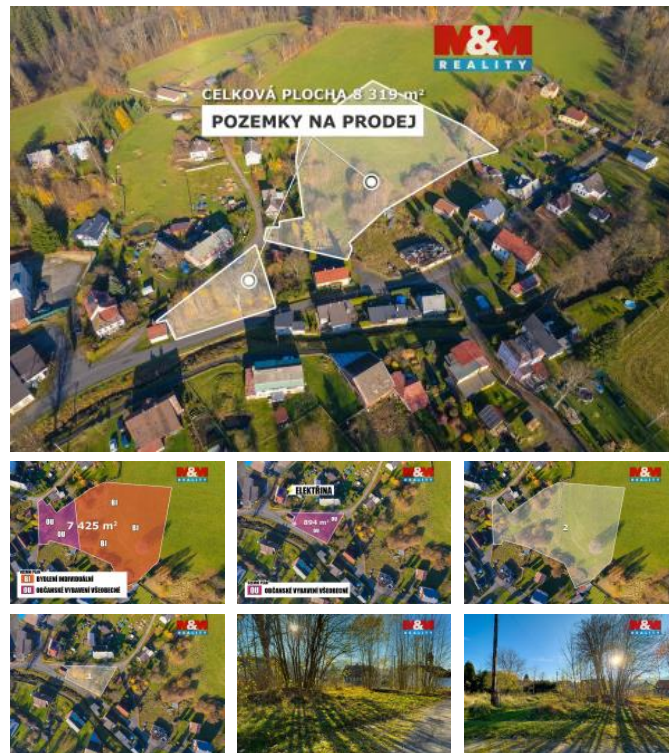

K prodeji, pozemky - stavební / komerční

Cena za nemovitost:

6 647 655 K

íslo inzerátu (ID): 4390552 Datum vydání: 07.05.2026

Lokalita:
Dín

Prodej pozemku k bydlení a investici, 8319m², Horní Chibská. Hledáte ideální místo pro život v srdci klidné části Horní Chibské? Nabízíme k prodeji soubor šesti pozemků o celkové výměře 8319m². Po mnoha letech je možnost připojení na veřejný vodovod. Elektřina je v dosahu, část pozemků elektrifikována. Máme mimo jiné i hydrogeologickou studii na velkokapacitní studnu. Odpadní vody se řeší vlastní OV. Vhodné pozemky pro chov koní, pro více rodinných domů, pro penzion, podnikání a další dle územního plánu. Pozemky 308/1 a 308/2 jsou plochy obecné vybavenosti všeobecné. Zde je zavedená elektřina. Pozemky 310 a 311 jsou také plochy obecné vybavenosti všeobecné. Pozemky 574 a 575/1 jsou plochy bydlení individuální. Více informací a dokumenty u vaší makléřky Lucie. Pozemek je ideální místo pro okamžitou výstavbu domů vašich snů. Lokalita nabízí veškeré benefity klidné obce s hladkou dostupností k základním službám a s výhledem na okolní krajinu.

ID inzerátu ESO:	4390552
Inzerát aktualizován:	07.05.2026
Inzerát vydán:	12.03.2026
ID zakázky v RK:	900932706
Stav:	Velmi dobrý
Vlastnictví:	Osobní
Plocha pozemku:	8319 m ²
Kód zakázky:	932706

KONTAKTNÍ ÚDAJE: